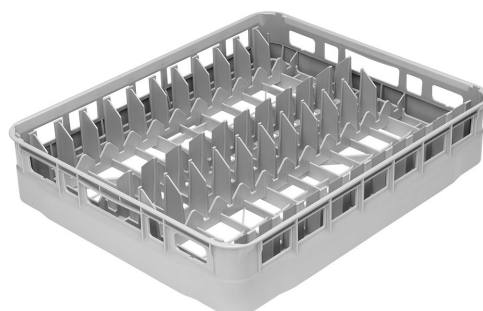

PB60D01

Famiglia	Accessori lavastoviglie
Sottofamiglia	Cesti
Tipologia	Cesto in plastica
Larghezza del prodotto	600 mm
Profondità del prodotto	500 mm
Altezza del Prodotto	115 mm
Utilizzabile su	Capote 600
Pezzi per confezione	1

Cesto in polipropilene, per 22 piatti Ø290 mm max, dim. (LxPxH)
600x500x115 mm

Costruzione

Diametro massimo piatti	250 mm	Numero file	11
--------------------------------	--------	--------------------	----