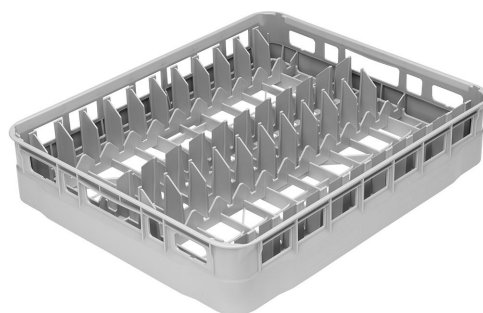

PB60D01

Grupa produktowa	Dishwasher accessories
Podkategoria	Kosze
Typ	Plastic basket
Szerokość	600 mm
Głębokość	500 mm
Wysokość	115 mm
Odpowiedni dla	Zmywarek kapturowych 600x500
Sztuki w opakowaniu	1

Kosz z polipropylenu na 22 talerze, 600x500 mm

Konstrukcja

Maksymalna średnica naczyń 250 mm

Numer pliku

11