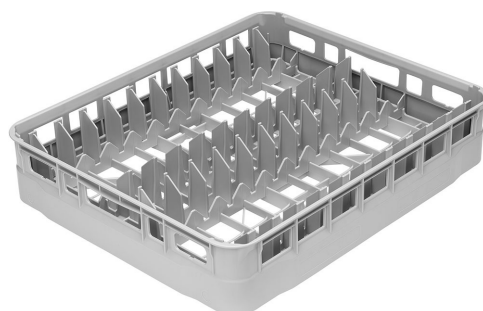

## PB60D01

Grupa produktowa	Dishwasher accessories
Podkategoria	Kosze
Typ	Plastic basket
Szerokość	600 mm
Głębokość	500 mm
Wysokość	115 mm
Odpowiedni dla	Zmywarek kapturowych 600x500
Sztuki w opakowaniu	1

Kosz z polipropylenu na 22 talerze, 600x500 mm