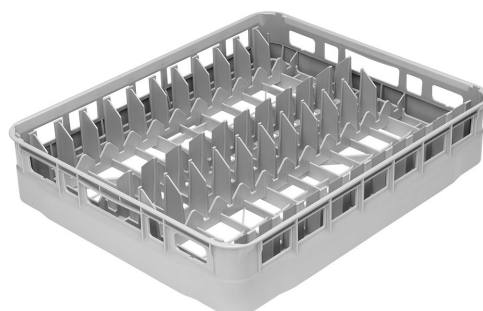

# PB60D01

<b>Família</b>	Acessórios para máquina de lavar louça
<b>Tipologia</b>	Cestos
<b>Tipo</b>	Cesta de plástico
<b>Largura</b>	600 mm
<b>Profundidade</b>	500 mm
<b>Altura</b>	115 mm
<b>Compatível com</b>	Capota 600
<b>Peças por embalagem</b>	1

Polypropylene basket for 22 dishes Ø290 mm max, dim. (WxDxH)  
600x500x115 mm