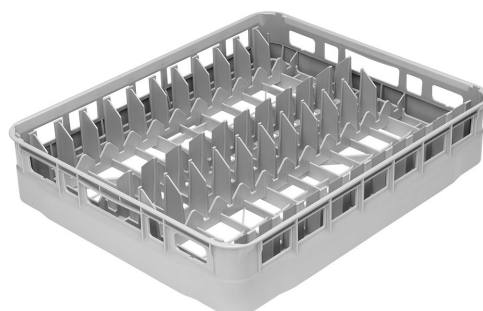

PB60D01

Família	Acessórios para máquina de lavar louça
Tipologia	Cestos
Tipo	Cesta de plástico
Largura	600 mm
Profundidade	500 mm
Altura	115 mm
Compatível com	Capota 600
Peças por embalagem	1

Polypropylene basket for 22 dishes Ø290 mm max, dim. (WxDxH)
600x500x115 mm

ESPECIFICAÇÕES TÉCNICAS

Ø máximo do prato	250 mm	Numero file	11
--------------------------	--------	--------------------	----