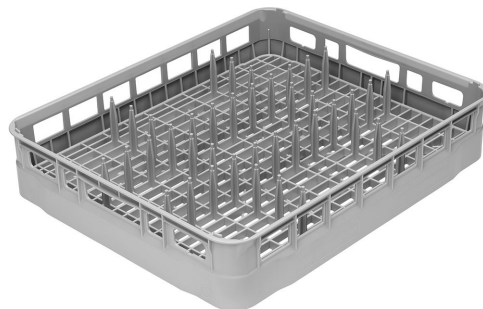

PB60T02

Produktfamilie	Zubehör für Geschirrspüler
Kombination mit	Gläserpülmaschine - Korb 400 X 400 mm
Typ	Kunststoffkorb
Produktbreite	600 mm
Produkttiefe	500 mm
Produktbreite	115 mm
Kombination mit	Haubenspülmaschine - Korb 600 x 500 mm
Anzahl pro Verpackung	1

Kunststoff Korb für GN1/1 Tablett 600x500x100mm

Konstruktion

Abmessungen EN-Blech 600 x 500 mm

Nummer des Files

11