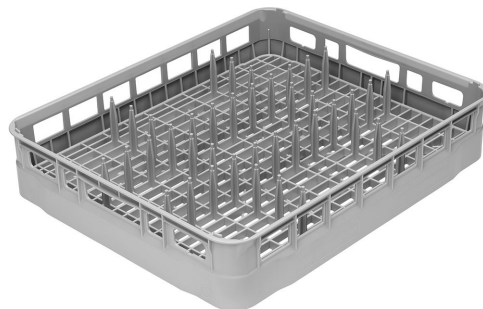

## PB60T02

<b>Produktfamilie</b>	Dishwasher accessories
<b>Kombination mit</b>	Gläserpülmaschine - Korb 400 X 400 mm
<b>Type</b>	Plastic basket
<b>Produktbreite</b>	600 mm
<b>Produkttiefe</b>	500 mm
<b>Produktbreite</b>	115 mm
<b>Kombination mit</b>	Haubenspülmaschine - Korb 600 x 500 mm
<b>Anzahl pro Verpackung</b>	1

Kunststoff Korb für GN1/1 Tablett 600x500x100mm

## Konstruktion

---

Abmessungen EN-Blech 600 x 500 mm

Nummer des Files

11