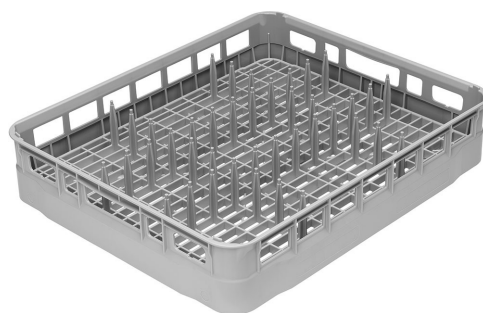

PB60T02

Familia	Accesorios para lavavajillas
Adecuado para	Lavavasos 400x400
Tipología	Plastic basket
Anchura	600 mm
Profundidad	500 mm
Altura	115 mm
Adecuado para	Campana 600x500
Piezas por Pack	1

Cesta para bandejas GN1/1, 600x500x100 mm

Construcción

Dimension bandejas	600x500 mm	Numero filas	11
---------------------------	------------	---------------------	----