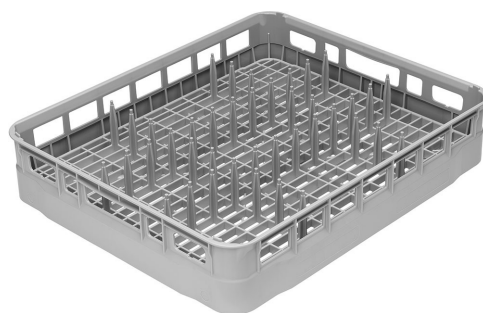

## PB60T02

<b>Familia</b>	Accesorios para lavavajillas
<b>Adecuado para</b>	Lavavasos 400x400
<b>Tipología</b>	Plastic basket
<b>Anchura</b>	600 mm
<b>Profundidad</b>	500 mm
<b>Altura</b>	115 mm
<b>Adecuado para</b>	Campana 600x500
<b>Piezas por Pack</b>	1

Cesta para bandejas GN1/1, 600x500x100 mm

## Construcción

---

<b>Dimension bandejas</b>	600x500 mm	<b>Numero filas</b>	11
---------------------------	------------	---------------------	----