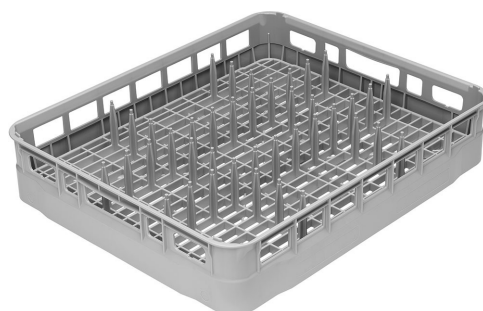

PB60T02

Famille	Accessoires pour lave-vaisselle
Type	Paniers
Type	Plastic basket
Largeur du produit	600 mm
Profondeur du produit	500 mm
Hauteur du produit	115 mm
Compatible avec	Capot 600x500
Pièces par boîte	1

Panier en polypropylène pour GN1/1, dim. 600x500mm

Construction

Dimensions des plaques 600x500 mm

Numéro de dossier 11