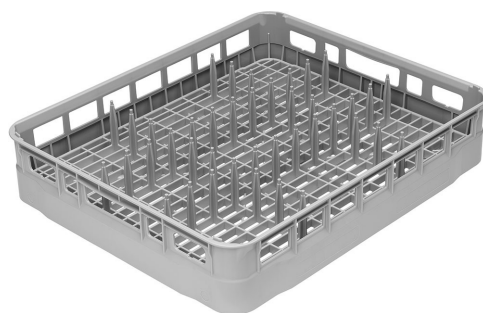

PB60T02

Famille	Accessoires pour lave-vaisselle
Type	Paniers
Type	Plastic basket
Largeur du produit	600 mm
Profondeur du produit	500 mm
Hauteur du produit	115 mm
Compatible avec	Capot 600x500
Pièces par boîte	1

Panier en polypropylène pour GN1/1, dim. 600x500mm

Construction

Dimensions des plaques 600x500 mm

Numéro de dossier 11