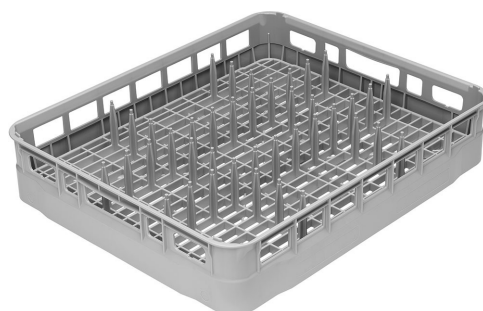

## PB60T02

<b>Famiglia</b>	Accessori lavastoviglie
<b>Sottofamiglia</b>	Cesti
<b>Tipologia</b>	Cesto in plastica
<b>Larghezza del prodotto</b>	600 mm
<b>Profondità del prodotto</b>	500 mm
<b>Altezza del Prodotto</b>	115 mm
<b>Utilizzabile su</b>	Capote 600
<b>Pezzi per confezione</b>	1

Cesto per 10 teglie GN1/1 o 12 vassoi larghezza 470 mm max, distanza tra le file 45 mm, dim. (LxPxH) 600x500x100 mm