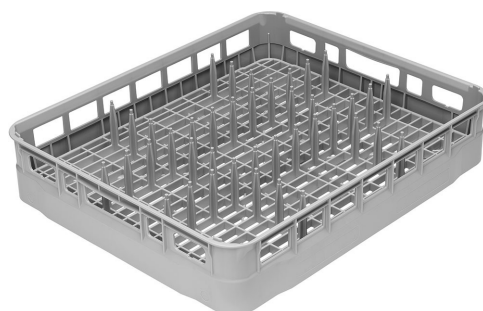

PB60T02

| | |
|--------------------------------|-------------------------|
| Famiglia | Accessori lavastoviglie |
| Sottofamiglia | Cesti |
| Tipologia | Cesto in plastica |
| Larghezza del prodotto | 600 mm |
| Profondità del prodotto | 500 mm |
| Altezza del Prodotto | 115 mm |
| Utilizzabile su | Capote 600 |
| Pezzi per confezione | 1 |

Cesto per 10 teglie GN1/1 o 12 vassoi larghezza 470 mm max, distanza tra le file 45 mm, dim. (LxPxH) 600x500x100 mm

Costruzione

| | | | |
|--------------------------|------------|--------------------|----|
| Dimensioni teglie | 600x500 mm | Numero file | 11 |
|--------------------------|------------|--------------------|----|