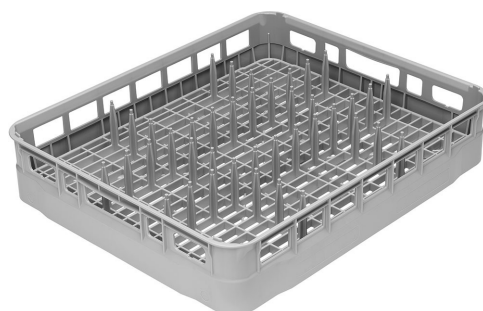

PB60T02

Grupa produktowa	Dishwasher accessories
Podkategoria	Kosze
Typ	Plastic basket
Szerokość	600 mm
Głębokość	500 mm
Wysokość	115 mm
Odpowiedni dla	Zmywarek kapturowych 600x500
Sztuki w opakowaniu	1

Kosz z polipropylenu na blachy GN1/1, 600x500 mm

Konstrukcja

Wymiary blach	600x500 mm	Numer pliku	11
---------------	------------	-------------	----