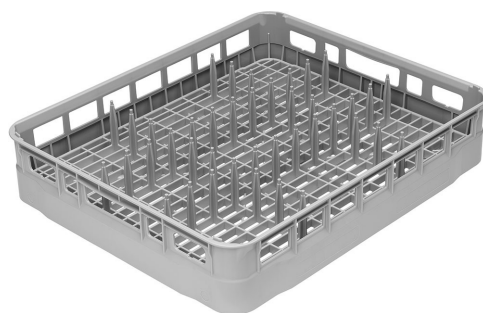

## PB60T02

Grupa produktowa	Dishwasher accessories
Podkategoria	Kosze
Typ	Plastic basket
Szerokość	600 mm
Głębokość	500 mm
Wysokość	115 mm
Odpowiedni dla	Zmywarek kapturowych 600x500
Sztuki w opakowaniu	1

Kosz z polipropylenu na blachy GN1/1, 600x500 mm

## Konstrukcja

---

Wymiary blach	600x500 mm	Numer pliku	11
---------------	------------	-------------	----