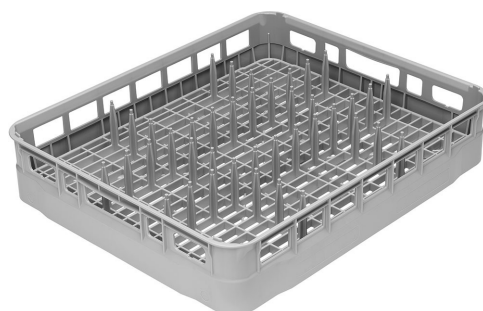

PB60T02

Família	Acessórios para máquina de lavar louça
Tipologia	Cestos
Tipo	Cesta de plástico
Largura	600 mm
Profundidade	500 mm
Altura	115 mm
Compatível com	Capota 600
Peças por embalagem	1

Basket for 10 GN 1/1 trays or 12 trays up to 470 mm in length, row spacing 45 mm, dimensions (WxDxH) 600x500x100 mm

ESPECIFICAÇÕES TÉCNICAS

Dimensões dos tabuleiros	600x500 mm	Numero file	11
---------------------------------	------------	--------------------	----