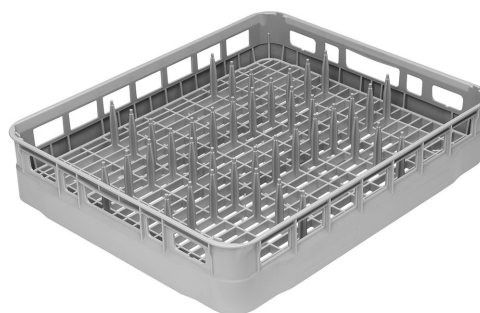

PB60T02

Família	Acessórios para máquina de lavar louça
Tipologia	Cestos
Tipo	Cesta de plástico
Largura	600 mm
Profundidade	500 mm
Altura	115 mm
Compatível com	Capota 600
Peças por embalagem	1

Basket for 10 GN 1/1 trays or 12 trays up to 470 mm in length, row spacing 45 mm, dimensions (WxDxH) 600x500x100 mm

ESPECIFICAÇÕES TÉCNICAS

Dimensões dos tabuleiros	600x500 mm	Numero file	11
---------------------------------	------------	--------------------	----