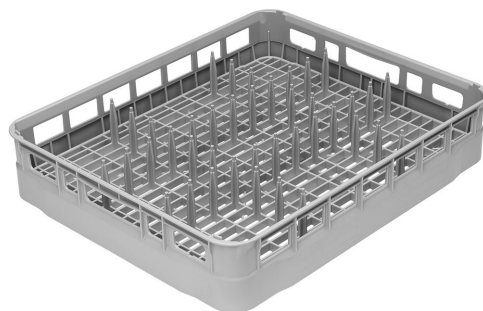

PB60T02

Семейство продуктов

Подсемейство AS400

Ширина изделия (мм)

Глубина изделия (мм)

Вес нетто

Можно использовать для

Тип

Размеры лотка

Посудомоечная машина

ZK ACCESSORI X LVS PROFESS.

600 мм

500 мм

2.500 кг

Купольные посудомоечные машины
для кассет 600x500

Кассеты

600x500 мм

Конструкция

Размеры корзины

600x500 мм