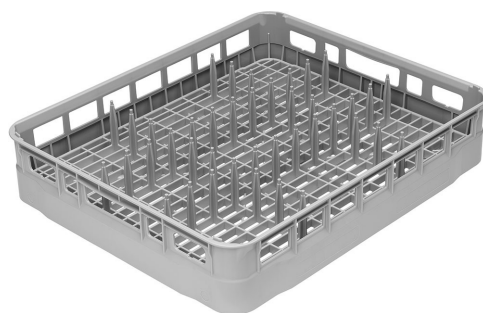

PB60T02

Produktgrupp	Tillbehör till diskmaskin
Passar	Glasdisk 400x400
Typ	Plastkorg
Bredd	600 mm
Djup	500 mm
Höjd	115 mm
Passar	Huv typ 600x500
Antal per packet	1

Korg för plåtar GN1/1 600 x 500

Konstruktion

Plåt storlekar	600x500 mm	Filnummer	11
----------------	------------	-----------	----