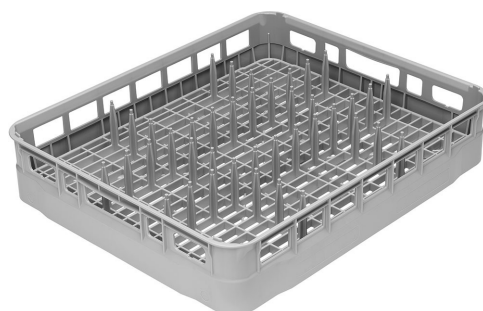

PB60T02

Produktgrupp	Tillbehör till diskmaskin
Passar	Glasdisk 400x400
Typ	Plastkorg
Bredd	600 mm
Djup	500 mm
Höjd	115 mm
Passar	Huv typ 600x500
Antal per packet	1

Korg för plåtar GN1/1 600 x 500

Konstruktion

Plåt storlekar	600x500 mm	Filnummer	11
----------------	------------	-----------	----