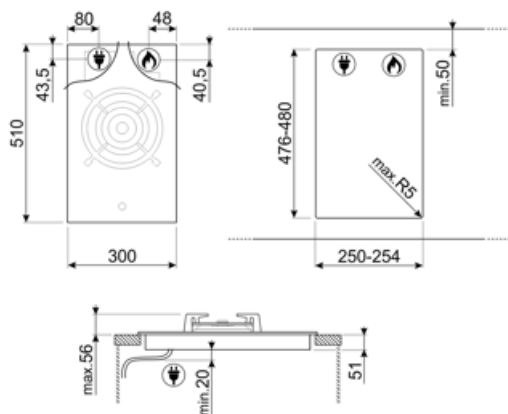

PC31GNO

Product Family	Hob
Built-in type	Ultra-low profile
Dimensions	30 cm
Power supply	Gas
Type	Gas
EAN code	8017709199371

Aesthetics

Aesthetic	Classica
Colour	Black
Acabamento	Glass
Material	Glass
Glass on Steel	Yes
Pan stands	Cast iron
Pan Stand Coating	No
Burner Coating	No
Type of control setting	Control knobs
Control knob position	Front
No. of controls	2
Controls colour	Brass
Components finishing	Black
Illuminated control knobs	No
Control knob protection	No
Serigraphy colour	Grey

Program / Functions

No. of gas cook zones	1
Total no. of cook zones	1

Options

Corte padrão	476-480x250-254 mm
--------------	--------------------

Technical Features

UR

Central - Gas - UR - 6.00 kW

Gas safety valves	Yes	Automatic Ignition	Yes
--------------------------	-----	---------------------------	-----

Electrical Connection

Plug	No	Frequency (Hz)	50/60 Hz
Electrical connection rating (W)	1 W	Comprimento do cabo de alimentação	120 cm
Voltage (V)	220-240 V	Ficha elétrica	No

Gas Connection

Gas Type	G30 GPL Liquid gas	Other gas nozzles included	G110 City gas, G20 Natural gas
Ligação ao gás	Ligação ao gás cônica	Gas connection rating (W)	6200 W

Perfil ultra baixo: Instalação de produto com borda plana - altura de 1 mm.

Base reforçada: Uma base reforçada, desenvolvida exclusivamente pela Smeg, consiste em uma camada de aço fixada à parte inferior da superfície de vidro de todo o gás em placas de vidro.