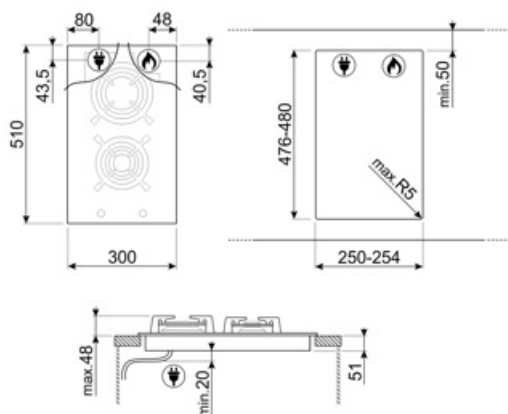

Elülső-közép - Gáz – Félgyors - 1.80 kW

Hátsó-közép - Gáz – Gyors - 3.00 kW

Gázbiztonsági szelepek Igen

Automatikus szikragyújtás

Igen

Elektromos csatlakozás

Elektromos csatlakozás névleges értéke (W) 1 W

Feszültség (V) 220-240 V

Frekvencia (Hz) 50/60 Hz

Tápkábel hossza
Csatlakozódugó

120 cm

Nem

Gázcsatlakozás

Gáz típusa G30 PB-gáz cseppfolyós gáz

Gas connection Conical

Egyéb gázfűvőkák

G110 Városi gáz, G20 Földgáz

Gázcsatlakozás névleges értéke (W)

4800 W