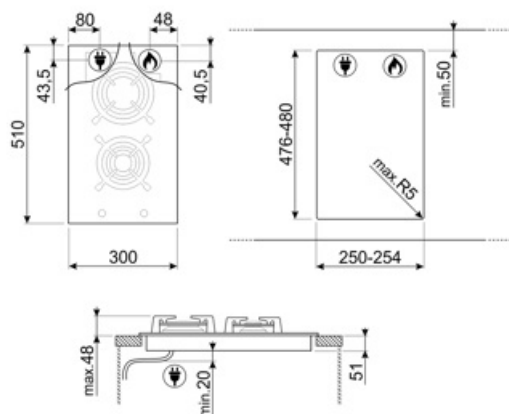

Elülső-közép - Gáz – Félgyors - 1.80 kW

Hátsó-közép - Gáz – Gyors - 3.00 kW

Gázbiztonsági szelepek Igen

Automatikus szikragyújtás

Igen

Elektromos csatlakozás

Elektromos csatlakozás névleges értéke (W) 1 W

Feszültség (V) 220-240 V

Frekvencia (Hz) 50/60 Hz

Tápkábel hossza
Csatlakozódugó

120 cm

Nem

Gázcsatlakozás

Gáz típusa G30 PB-gáz cseppfolyós gáz

Gas connection Conical

Egyéb gázfűvőkák

G110 Városi gáz, G20 Földgáz

Gázcsatlakozás névleges értéke (W)

4800 W