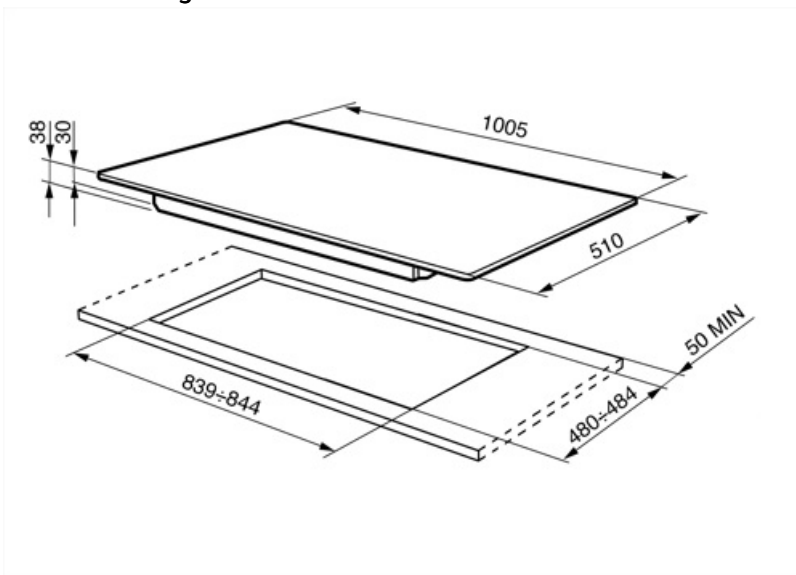

Bagest til højre - Gas - AUX - 1.05 kW

Højre - Gas - UR - 3.60 kW

Gas-sikkerhedsventiler Ja

Automatisk tænding Ja

Elektrisk tilslutning

Elektrisk tilslutning,
normering (W) 1 W
Spænding (V) 220-240 V

Frekvens (Hz) 50/60 Hz
Strømforsyning
ledningslængde 120 cm

Gastilslutning

Gastype Naturgas G20
Gastilslutning Konisk

Gastilslutning normering 13250 W
(W)