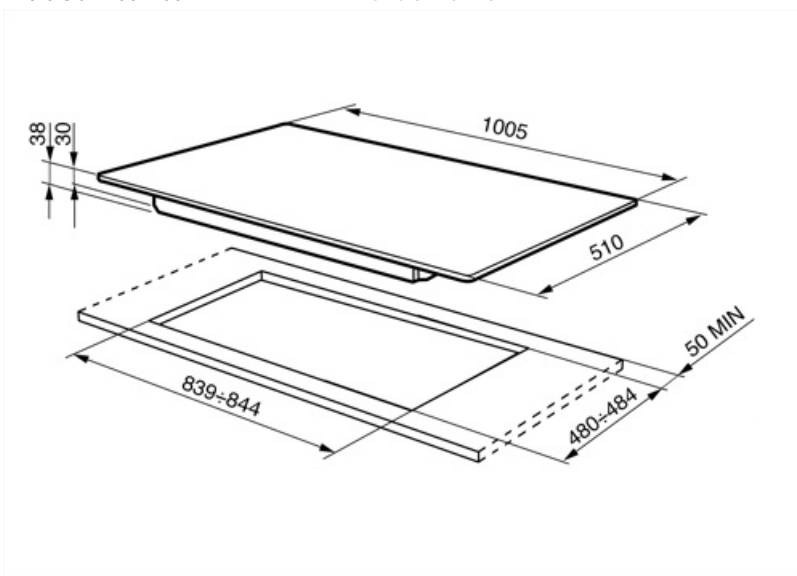

Edessä oikealla - Kaasu - RP - 2.30 kW

Takana oikealla - Kaasu - AUX - 1.05 kW

Oikealla - Kaasu - URP - 3.60 kW

Kaasun turvaventtiilit Kyllä

Automaattinen sytytys Kyllä

Sähköliitântä

Sähköliitântäteho (W) 1 W
Jännite (V) 220-240 V

Taajuus (Hz) 50/60 Hz
Sähköjohdon pituus (cm) 120 cm

Kaasuliitântä

Kaasun tyyppi G20 maakaasu
Kaasuliitântä Kartiomainen

Kaasun tehotaso 13250 W