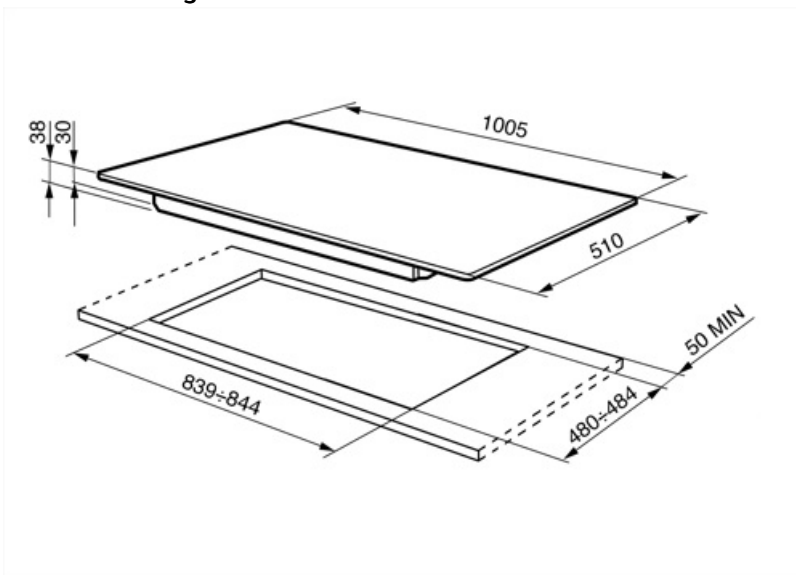

Høyre bak - Gass - AUX - 1.05 kW

Høyre - Gass - URP - 3.60 kW

Gassikkerhetsventiler Ja

Automatisk tenning Ja

Elektrisk tilkobling

Elektrisk
tilkoblingseffekt (W) 1 W
Spenning (V) 220-240 V

Frekvens (Hz) 50/60 Hz
Lengde på strømledning
(cm) 120 cm

Gasstilkobling

Gasstype Naturgass G20
Gasstilkobling Konisk

Måling av
gassforbindelse (W) 13250 W