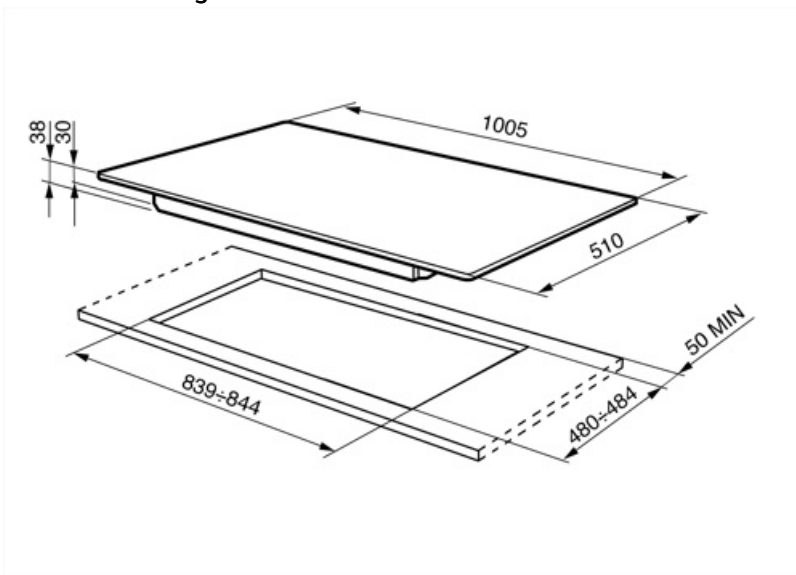

Rechtsachter - Gas - AUX - 1.05 kW

Rechts - Gas - URP - 3.60 kW

Thermobeveiliging Ja

Automatische
ontsteking Ja

Elektrische aansluiting

Aansluitwaarde 1 W
Spanning (V) 220-240 V

Frequentie 50/60 Hz
Lengte voedingskabel 120 cm

Gasaansluiting

Type gas G20 Aardgas
Gasaansluiting Conisch

Nominale
aansluitwaarde gas 13250 W

Symbols glossary

Standard installation: Traditional installation in tabletop, suitable for any kitchen sets

Knobs control