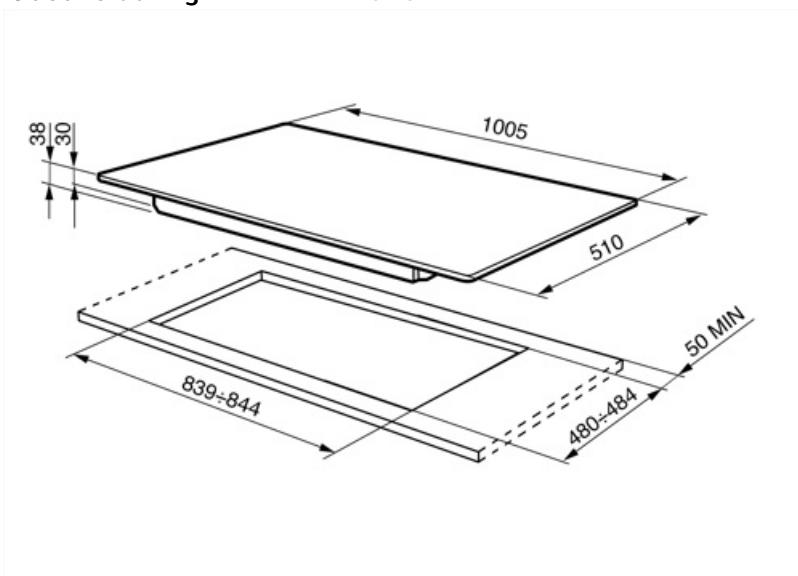

Höger bak - Gas - AUX - 1.05 kW

Höger - Gas - URP - 3.60 kW

Säkerhetsventiler Ja

Automatisk tändning Ja

Elektrisk anslutning

Anslutningseffekt 1 W
Spänning (V) 220-240 V

Frekvens 50/60 Hz
Längd matningskabel 120 cm

Gasanslutning

Typ av gas G20 Naturgas
Gasanslutning Konisk

Anslutningseffekt 13250 W