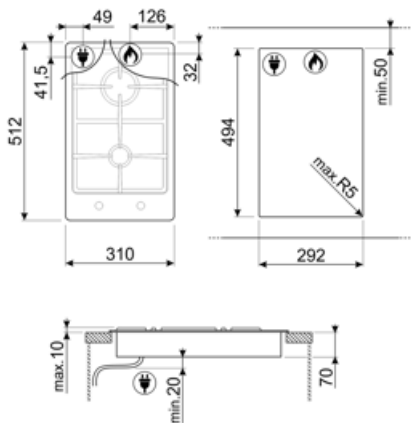

Medfølgende tilbehør

Wokholder i støbejern	1	Andet tilbehør	Linea-knapper, sæt

Elektrisk tilslutning

Stik	(I) Australien	Frekvens (Hz)	50/60 Hz
Elektrisk tilslutning, normering (W)	1 W	Strømforsyning ledningslængde	120 cm
Spænding (V)	220-240 V	Stik	I
Ledningstype	Enkelt fase		

Gastilslutning

Gastype	Naturgas G20	Andre gasdyser medfølger	G30 GPL-gas
Gastilslutning	Konisk	Gastilslutning normering (W)	4416,67 W