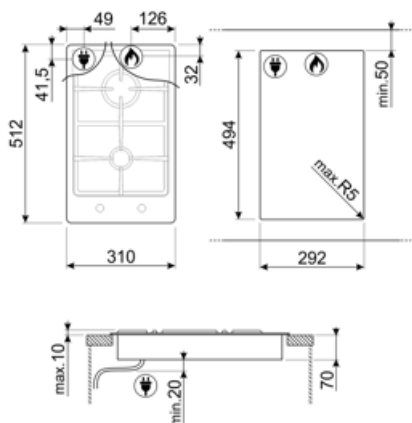

Forrest i midten - Gas - AUX

Bagest i midten - Gas - Hurtig

Gas-sikkerhedsventiler Ja

Automatisk tænding

Ja

Medfølgende tilbehør

Wokholder i støbejern 1

Andet tilbehør

Linea-knapper, sæt

Elektrisk tilslutning

Stik (I) Australien

Frekvens (Hz)

50/60 Hz

Elektrisk tilslutning,
normering (W)

1 W

Strømforsyning
ledningslængde

120 cm

Spænding (V)

220-240 V

Stik

I

Ledningstype

Enkelt fase

Gastilslutning

Gastype Naturgas G20

Andre gasdyser
medfølger

G30 GPL-gas

Gastilslutning

Konisk

Gastilslutning normering
(W)

4416,67 W