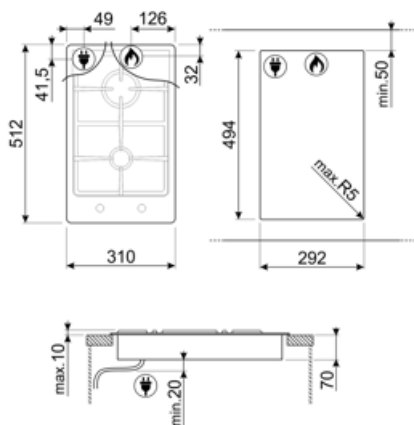

Frequenz 50/60 Hz
 Länge Netzkabel 120 cm
 Netzstecker I

Gasanschluss

Gasart Erdgas (H) G20-20 mbar
 Gasanschluss Konisch

Weitere mitgelieferte Gasdüsensätze Flüssiggas (LPG) G30/31
 Nennbelastung Qn 4416,67 W