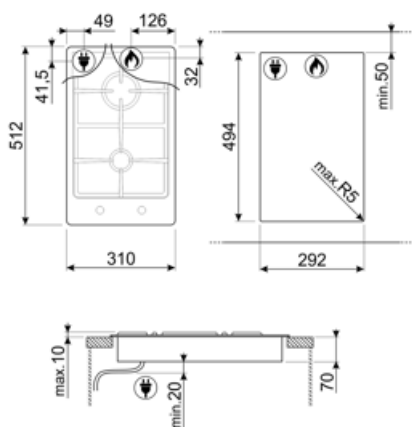

Anterior central - Gas - AUX

Posterior central - Gas - RP

Sistema de válvulas de seguridad Sí

Conexión automática Sí

Equipo accesorios incluidos

Rejilla de hierro forjado para wok 1

Otros accesorios

Kit mando Línea

Conexión eléctrica

Enchufe (I) Australia

Datos nominales de conexión eléctrica 1 W

Tensión (V) 220-240 V

Tipo de cable eléctrico Monofase

Frecuencia (Hz) 50/60 Hz

Largo del cable de alimentación 120 cm

Enchufe I

Conexión de gas

Tipo de gas G20 gas natural

Conexión de gas Conico

Otros inyectores de gas incluidos G30 Gas Liquido GPL

Datos nominales de conexión gas 4416,67 W