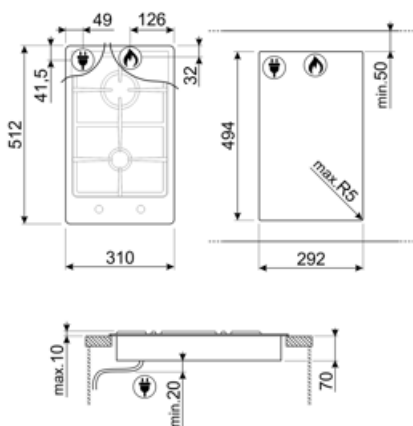

Accessoires inclus

Support en fonte pour Wok 1

Autres accessoires

Kit manettes Linéa

Raccordement électrique

Type de prise (I) Australie
Puissance nominale 1 W
Tension 220-240 V
Type de câble d'alimentation installé Mono-phasé

Fréquence 50/60 Hz
Longueur du câble d'alimentation 120 cm
Type de prise I

Raccordement gaz

Type de gaz G20 Gaz naturel
Raccordement au gaz Cônique

Injecteurs gaz fournis G30 GPL Gaz liquide
Puissance nominale gaz 4416,67 W