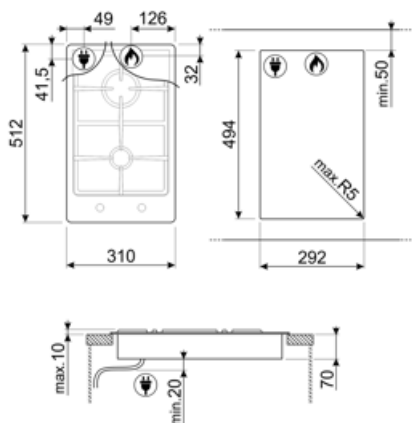

Standardtilbehør

Wokholder i støpejern	1	Annet tilbehør	Kit – Linea-vridere

Elektrisk tilkobling

Støpseltype	(I) Australia	Frekvens (Hz)	50/60 Hz
Elektrisk tilkoblingseffekt (W)	1 W	Lengde på strømledning (cm)	120 cm
Spenning (V)	220-240 V	Kontakt	I
Type ledning	Enfase		

Gasstilkobling

Gasstype	Naturgass G20	Andre medfølgende dyser	Flytende gass G30 GPL
Gasstilkobling	Konisk	Måling av gassforbindelse (W)	4416,67 W