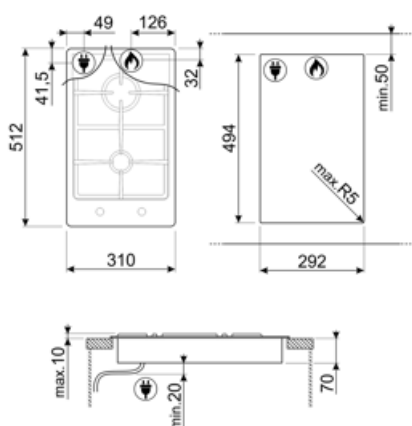

Middenvoor - Gas - AUX

Middenachter - Gas - RP

Thermobeveiliging Ja

Automatische ontsteking Ja

Meegeleverde accessoires

Gietijzeren wokring 1

Meegeleverde accessoires Kit bedieningskoppen Linea

Elektrische aansluiting

Stekker (I) Australia

Frequentie 50/60 Hz

Aansluitwaarde 1 W

Lengte voedingskabel 120 cm

Spanning (V) 220-240 V

Stekker I

Type stroomkabel Eenfasig

Gasaansluiting

Type gas G20 Aardgas

Andere sproeiers meegeleverd G30 Vloeibaar gas GPL

Gasaansluiting Conisch

Nominale aansluitwaarde gas 4416,67 W