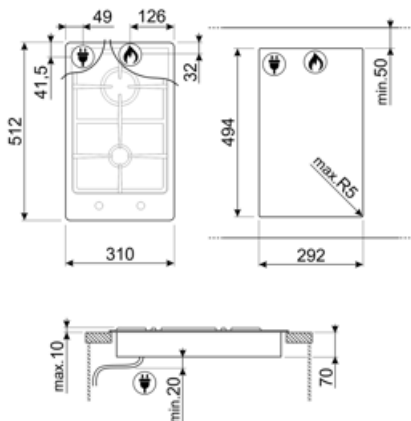

Standardtillbehör

Wokhållare i gjutjärn	1	Andra tillbehör	Kit - Linea vred

Elektrisk anslutning

Typ av kontakt	(I) Australien	Frekvens	50/60 Hz
Anslutningseffekt	1 W	Längd matningskabel	120 cm
Spänning (V)	220-240 V	Kontakt	I
Typ av sladd	Enfas		

Gasanslutning

Typ av gas	G20 Naturgas	Andra medföljande dysor	G30 Gasol
Gasanslutning	Konisk	Anslutningseffekt	4416,67 W