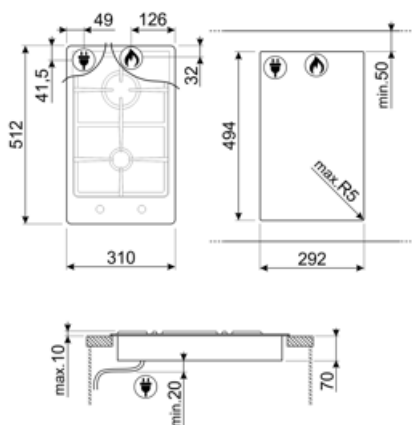

Teknisk specifikation

Mitten fram - Gas - AUX

Mitten bak - Gas - RP

Säkerhetsventiler Ja Automatisk tändning Ja

Standardtillbehör

Wokhållare i gjutjärn 1 Andra tillbehör Kit - Linea vred

Elektrisk anslutning

Typ av kontakt	(I) Australien	Frekvens	50/60 Hz
Anslutningseffekt	1 W	Längd matningskabel	120 cm
Spänning (V)	220-240 V	Kontakt	I
Typ av sladd	Enfas		

Gasanslutning

Typ av gas	G20 Naturgas	Andra medföljande dysor	G30 Gasol
Gasanslutning	Konisk	Anslutningseffekt	4416,67 W