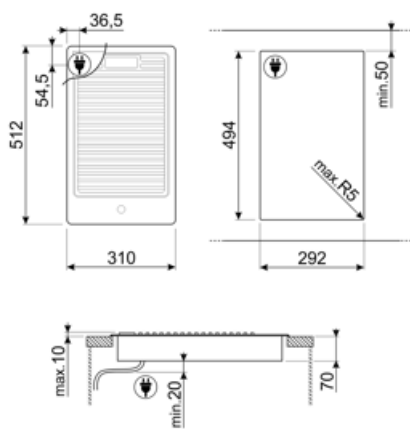

Program / Funktioner

Samlet antal elplader zoner	1
Effektniveauer	9
Zoner i alt	1

Valgmuligheder

Udskæring af bordplade 494x292 mm

Tekniske egenskaber

8. zone position	Central	8. zone effekt	1.80 kW
------------------	---------	----------------	---------

Elektrisk tilslutning

Strømforsyning
ledningslængde

120 cm

Stik

Nej

Gastilslutning

Gastilslutning

Cylinderformet

Compatible Accessories

6MP1PGF

6 Linea drejeknapper til PGF kogeplader

LGPGF-1

Aluminium tilslutningsstrimmel til PGF

Symbols glossary

Ultralav profil: Installation af produkt med flad kant - højde 1 mm.

Tunge støbejernsgrydereoler: til maksimum stabilitet og styrke.