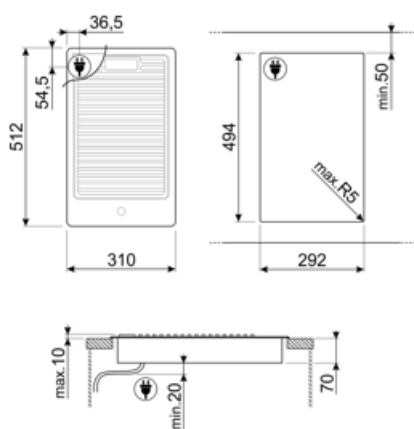

Program / Funktioner

Samlet antal elplader zoner	1
Effektniveauer	9
Zoner i alt	1

Valgmuligheder

Udskæring af bordplade 494x292 mm

Tekniske egenskaber

8. zone position	Central	8. zone effekt	1.80 kW
------------------	---------	----------------	---------

Elektrisk tilslutning

Strømforsyning
ledningslængde

120 cm

Stik

Nej

Gastilslutning

Gastilslutning

Cylinderformet

Compatible Accessories

6MP1PGF

6 Linea drejeknapper til PGF kogeplader

LGPGF-1

Aluminium tilslutningsstrimmel til PGF

Symbols glossary

Ultralav profil: Installation af produkt med flad kant - højde 1 mm.

Tunge støbejernsgrydereoler: til maksimum stabilitet og styrke.