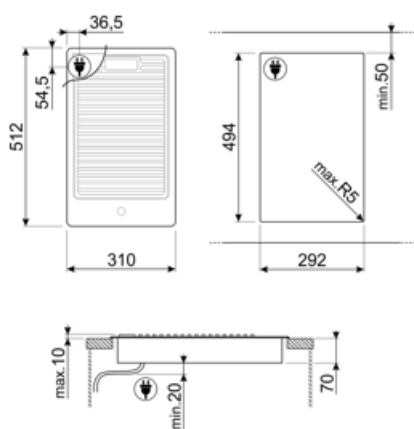

Program / Funktioner

Samlet antal elplader zoner	1
Effektniveauer	9
Zoner i alt	1

Valgmuligheder

Udskæring af bordplade 494x292 mm

Tekniske egenskaber

8. zone position	Central	8. zone effekt	1,80 kW
------------------	---------	----------------	---------

Elektrisk tilslutning

Strømforsyning
ledningslængde

120 cm

Stik

Nej

Gastilslutning

Gastilslutning

Cylinderformet

Compatible Accessories

6MP1PGF

6 Linea drejeknapper til PGF kogeplader

LGPGF-1

Aluminium tilslutningsstrimmel til PGF

Symbols glossary

Ultralav profil: Installation af produkt med flad kant - højde 1 mm.

Tunge støbejernsgrydereoler: til maksimum stabilitet og styrke.