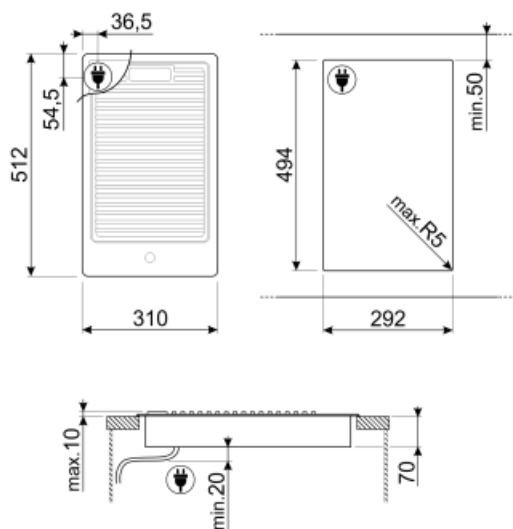

PGF30B

Produktfamilie	Kogeplade
Indbygningstype	Ultralav profil
Dimension	30 cm
Strømforsyning	Elektrisk
Type	Elektriske plader
EAN-kode	8017709138028

Æstetik

Æstetik	Classic
Farve	Rustfrit stål
Finish	Børstet
Materiale	Rustfrit stål
Type af stål	Børstet
Grydereoler	Støbejern
Type af betjeningsindstilling	Betjeningsknapper
Drejeknap position	Forside
Betjening farve	Ståleffekt

Programmer/Funktioner

Zoner i alt	1
Samlet antal elplader zoner	1
Effektniveauer	9

Valgmuligheder

Udskæring af bordplade 494x292 mm

Tekniske egenskaber

8. zone position	Central	8. zone effekt	1,80 kW
------------------	---------	----------------	---------

Elektrisk tilslutning

Strømforsyning
ledningslængde 120 cm

Gastilslutning

Gastilslutning Cylinderformet

Not included accessories

LGPGF-1

Aluminium tilslutningsstrimmel til PGF

6MP1PGF

6 Linea drejeknapper til PGF
kogeplader

Symbols glossary (TT)

Ultralav profil: Installation af produkt med flad kant - højde 1 mm.

Tunge støbejernsgrydereoler: til maksimum stabilitet og styrke.

Knapbetjening