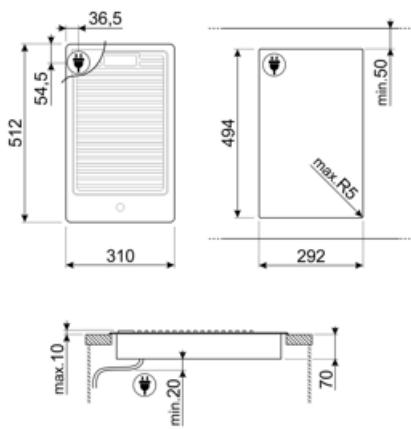

## ΕΠΙΛΟΓΕΣ

ΔΙΑΣΤΑΣΕΙΣ ΟΠΗΣ 494x292 mm

## ΤΕΧΝΙΚΑ ΧΑΡΑΚΤΗΡΙΣΤΙΚΑ

Θέση 8ης ζώνης	Κεντρικό	Ισχύς 8ης ζώνης	1,80 kW
----------------	----------	-----------------	---------

## ΗΛΕΚΤΡΙΚΗ ΣΥΝΔΕΣΗ

Μήκος καλωδίου τροφοδοσίας	120 cm	Φις	Όχι
-------------------------------	--------	-----	-----