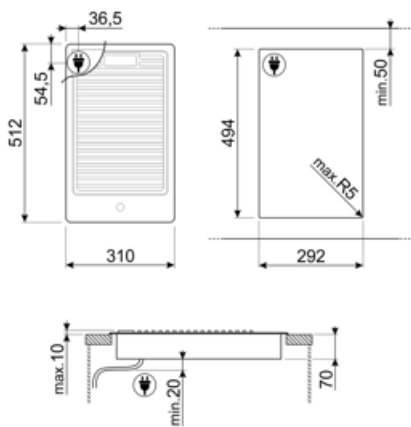

ΗΛΕΚΤΡΙΚΗ ΣΥΝΔΕΣΗ

Μήκος καλωδίου τροφοδοσίας	120 cm	Φις	Όχι

ΣΥΝΔΕΣΗ ΑΕΡΙΟΥ

Σύνδεση αερίου	Κυλινδρικό