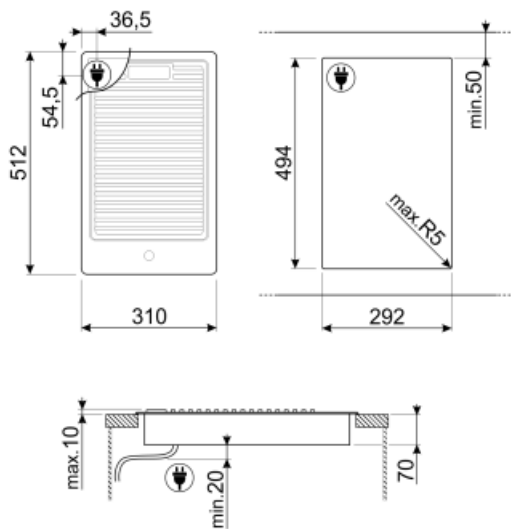

ΕΠΙΛΟΓΕΣ

ΔΙΑΣΤΑΣΕΙΣ ΟΠΗΣ 494x292 mm

ΤΕΧΝΙΚΑ ΧΑΡΑΚΤΗΡΙΣΤΙΚΑ

Θέση 8ης ζώνης	Κεντρικό	Ισχύς 8ης ζώνης	1,80 kW
----------------	----------	-----------------	---------

ΗΛΕΚΤΡΙΚΗ ΣΥΝΔΕΣΗ

Μήκος καλωδίου
τροφοδοσίας 120 cm

ΣΥΝΔΕΣΗ ΑΕΡΙΟΥ

Gas connection Cylindrical

Not included accessories

LGPGF-1

Ταινία σύνδεσης αλουμινίου για PGF

6MP1PGF

6 Κουμπιά Linea για PGF εστίες

Symbols glossary (ΤΤ)

- | | | | |
|--|--|---|--|
|  | Εξαιρετικά χαμηλό προφίλ: Εγκατάσταση προϊόντος με επίπεδη άκρη - ύψος 1 mm. |  | Βάσεις από μαντέμι βαρέως τύπου: για μέγιστη σταθερότητα και αντοχή. |
|  | Έλεγχος κουμπιών | | |