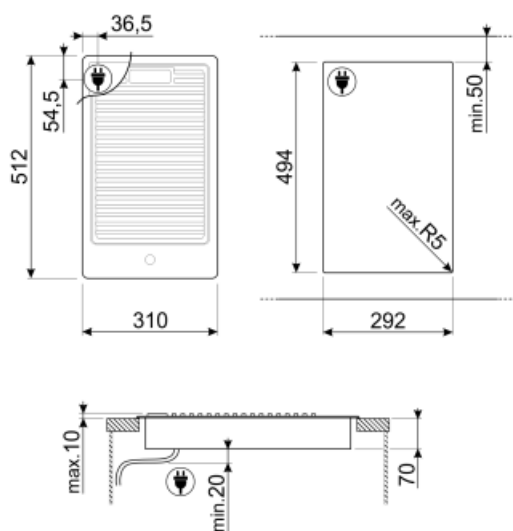

PGF30B

Familia	Encimera de cocción
Instalación	Semifilo
Dimensión	30 cm
Alimentación	Eléctrico
Código EAN	8017709138028

Estética

Estética	Clásica
Color	Acero Inoxidable
Acabado	Satinado
Material	Acero Inoxidable
Tipo de inox	Cepillado
Rejillas	Parrillas de fundición
Tipo de regulación mandos	Mandos
Posición mandos	Frontal
Color mandos	Efecto inox

Programas/Funciones

Número total de zonas de cocción	1
Número de zonas de cocción eléctricas	1
Niveles de potencia	9

Opciones

Hueco estándar	494x292 mm
----------------	------------

Características técnicas

Posición 8ª zona	Central	Potencia 8ª zona	1.80 kW
------------------	---------	------------------	---------

Conexión eléctrica

Largo del cable de alimentación 120 cm

Conexión de gas

Conexión de gas Cilindrico

Not included accessories

LGPGF-1

Tira unión de aluminio para palcas PGF

6MP1PGF

Set 6 mandos Linea para encimeras PGF

Symbols glossary (TT)

Semifilo: solución empotrada para encimeras y fregaderos con un borde de hasta 4 mm que combina la simplicidad de instalación con un diseño minimalista.