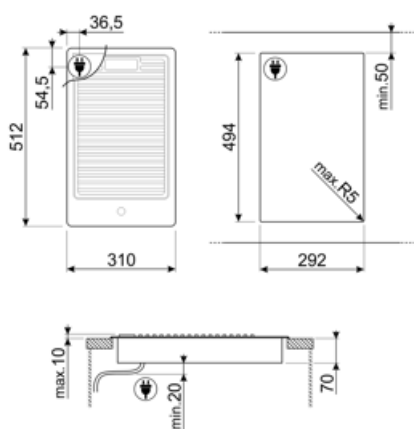

Conexión eléctrica

Largo del cable de alimentación	120 cm	Enchufe	No

Conexión de gas

Conexión de gas	Cilindrico