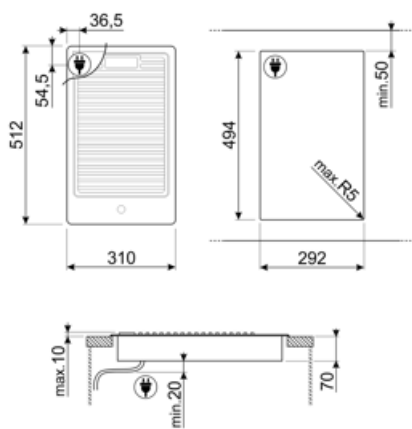

Conexión eléctrica

Largo del cable de alimentación	120 cm	Enchufe	No

Conexión de gas

Conexión de gas	Cilindrico