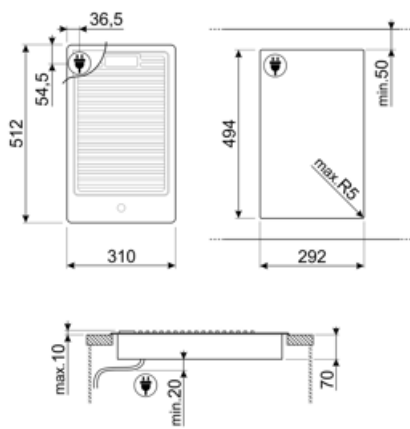

Ohjelma / toiminnot

Sähkölevykeittoalueita yhteensä	1
Tehotasot	9
Keittoalueita yhteensä	1

Vaihtoehdot

Työtason profiili	494x292 mm
-------------------	------------

Tekniset ominaisuudet

8. alueen sijainti	Keskellä	8. alueen tehokkuus	1.80 kW
--------------------	----------	---------------------	---------

Sähköliitäntä

Sähköjohdon pituus (cm) 120 cm

Sähköpistokkeen tyyppi Ei

Kaasuliitäntä

Kaasuliitäntä

Sylinterinmuotoinen

Compatible Accessories

6MP1PGF

6 Linea-nuppia PGF-tasoille

LGPGF-1

Alumiininen liitäntäliuska PGF:lle

Symbols glossary

Erittäin matala profiili: Tuotteen asennus litteällä reunalla – korkeus 1 mm.

Raskaan käytön valurautaiset keittorillät: maksimaalista vakautta ja lujuutta varten.