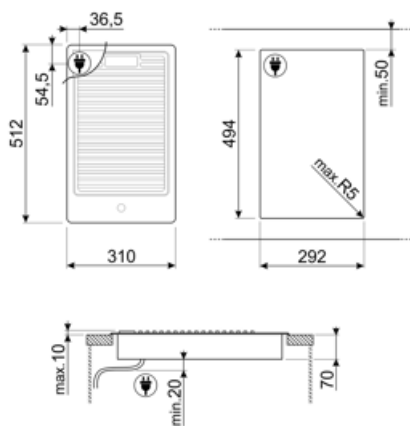

1

Vaihtoehdot

Työtason profiili

494x292 mm

Tekniset ominaisuudet

8. alueen sijainti

Keskellä

8. alueen tehokkuus

1.80 kW

Sähköliitäntä

Sähköjohdon pituus (cm) 120 cm

Sähköpistokkeen tyyppi Ei

Kaasuliitäntä

Kaasuliitäntä

Sylinterinmuotoinen

Compatible Accessories

6MP1PGF

6 Linea-nuppia PGF-tasoille

LGPGF-1

Alumiininen liitäntäliuska PGF:lle

Symbols glossary

Erittäin matala profiili: Tuotteen asennus litteällä reunalla – korkeus 1 mm.

Raskaan käytön valurautaiset keittorillät: maksimaalista vakautta ja lujuutta varten.