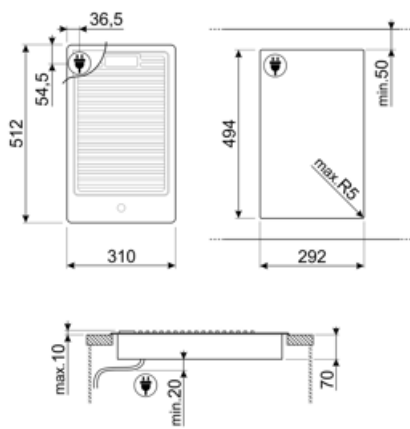

## Vaihtoehdot

Työtason profiili	494x292 mm
-------------------	------------

## Sähköliitäntä

Sähköjohdon pituus (cm) 120 cm

Sähköpistokkeen tyyppi Ei

## Kaasuliitäntä

Kaasuliitäntä

Sylinterinmuotoinen

---

## Symbols glossary

---

Erittäin matala profiili: Tuotteen asennus litteällä reunalla – korkeus 1 mm.

Raskaan käytön valurautaiset keittorillät: maksimaalista vakautta ja lujuutta varten.

Nappien ohjaus