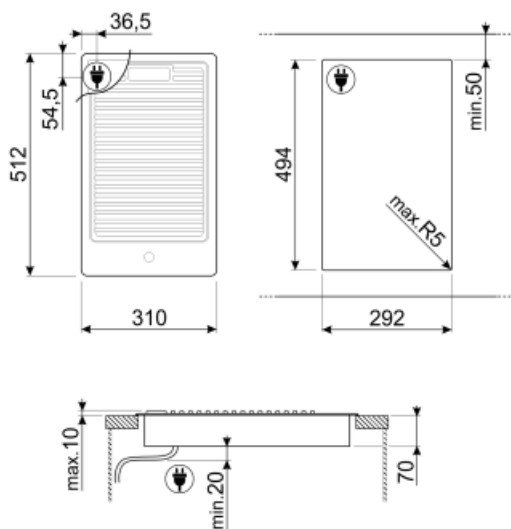

PGF30B

Tuoteryhmä	Keittotaso
Kalusteeseen sijoitettava	Erittäin matala profiili
Mitat	30 cm
Virtalähde	Sähkö
Tyyppi	Sähkölevyt
EAN-koodi	8017709138028

Estetiikka

Estetiikka	Classic
Väri	Ruostumaton teräs
Pinnan viimeistely	Harjattu
Materiaali	Ruostumaton teräs
Teräksen tyyppi	Harjattu
Keittoastioiden tuet	Valurauta
Säätimien tyyppi	Säätimet
Säätönappien sijainti	Etuosa
Säätimien väri	Yksityiskohdat ruostumatonta terästä

Ohjelmat/toiminnot

Sähkölevykeittoalueita yhteensä	1
Tehotasot	9
Keittoalueita yhteensä	1

Vaihtoehdot

Työtason profiili	494x292 mm
-------------------	------------

Tekniset ominaisuudet

8. alueen sijainti	Keskellä	8. alueen tehokkuus	1.80 kW
--------------------	----------	---------------------	---------

Sähköliitântä

Sähköjohdon pituus (cm) 120 cm

Kaasuliitântä

Kaasuliitântä

Sylinterinmuotoinen

Not included accessories

LGPGF-1

Alumiininen liitäntäliuska PGF:lle

6MP1PGF

6 Linea-nuppia PGF-tasoille

Symbols glossary (TT)

Erittäin matala profiili: Tuotteen asennus litteällä reunalla – korkeus 1 mm.

Raskaan käytön valurautaiset keittorillät: maksimaalista vakautta ja lujuutta varten.