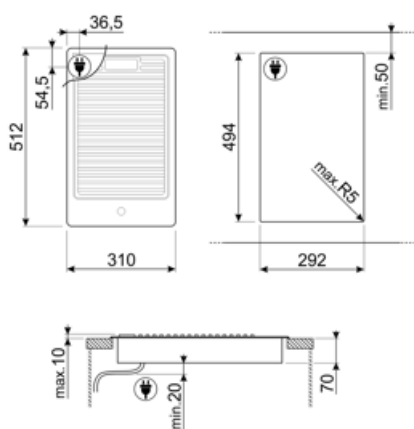

PGF30B

Famille	Table de cuisson
Type d'encastrement	Semi-affleurant
Dimension	30 cm
Alimentation	Electrique
Type	Plaques électriques
Code EAN	8017709138028

Esthétique

Esthétique	Classica
Couleur	Inox
Finition	Satiné
Matériau	Inox
Type d'inox	Brossé
Grilles	Fonte
Type de commandes	Manettes
Position des commandes	Frontal
Couleur des manettes	Effet inox
Logo	Embouti

Programmes / Fonctions

Nombre de foyers électriques	1
Niveaux de puissance	9
Nombre total de foyers	1

Options

Encastrement	494x292 mm
--------------	------------

Technologie

Position 8ème foyer	Central	Puissance 8ème foyer	1.80 kW
---------------------	---------	----------------------	---------

Raccordement électrique

Longueur du câble
d'alimentation 120 cm

Type de prise Non

Raccordement gaz

Raccordement au gaz Cylindrique

Accessoires Compatibles

6MP1PGF

Kit de 6 manettes Linéa pour tables de cuisson PGF

LGPGF-1

Barre de jonction pour dominos PGF, avec encastrement standard 49 cm de profondeur (1 jeu pour 2 dominos)

Symbols glossary

Semi-affleurant : un solution d'encastrement pour tables de cuisson et éviers avec un bord jusqu'à 4 mm qui combine la simplicité d'installation avec un design minimaliste.