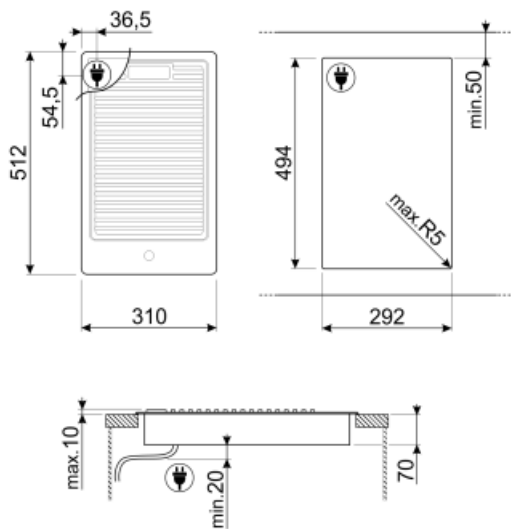

PGF30B

Famille	Table de cuisson
Type d'encastrement	Semi-affleurant
Dimension	30 cm
Alimentation	Electrique
Type	Plaques électriques
Code EAN	8017709138028

Esthétique

Esthétique	Classica
Couleur	Inox
Finition	Satiné
Matériau	Inox
Type d'inox	Brossé
Grilles	Fonte
Type de commandes	Manettes
Position des commandes	Frontal
Couleur des manettes	Effet inox

Programmes / Fonctions

Nombre de foyers électriques	1
Niveaux de puissance	9
Nombre total de foyers	1

Options

Encastrement	494x292 mm
--------------	------------

Technologie

Position 8ème foyer	Central	Puissance 8ème foyer	1,80 kW
---------------------	---------	----------------------	---------

Raccordement électrique

Longueur du câble
d'alimentation 120 cm

Raccordement gaz

Raccordement au gaz Cylindrique

Not included accessories

LGPGF-1

Barre de jonction pour dominos PGF,
avec encastrement standard 49 cm de
profondeur (1 jeu pour 2 dominos)

6MP1PGF

Kit de 6 manettes Linéa pour tables
de cuisson PGF

Symbols glossary (TT)

- | | | | |
|--|---|---|---|
|  | <p>Semi-affleurant : un solution d'encastrement pour tables de cuisson et éviers avec un bord jusqu'à 4 mm qui combine la simplicité d'installation avec un design minimaliste.</p> |  | <p>Grilles en fonte : Ces grilles résistent aux hautes températures. Solides et robustes, elles ont été conçues pour faciliter le déplacement des casseroles.</p> |
|  | <p>Commandes par manettes</p> | | |