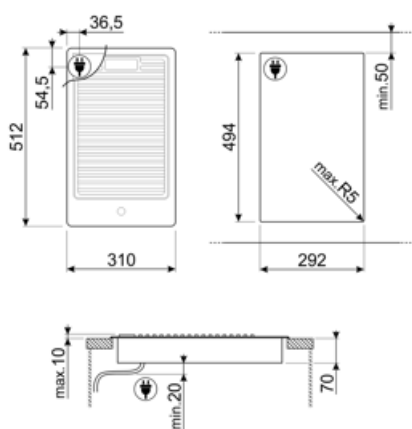

PGF30B

Famille	Table de cuisson
Type d'encastrement	Semi-affleurant
Dimension	30 cm
Alimentation	Electrique
Type	Plaques électriques
Code EAN	8017709138028

Esthétique

Esthétique	Classica
Couleur	Inox
Finition	Satiné
Matériau	Inox
Type d'inox	Brossé
Grilles	Fonte
Type de commandes	Manettes
Position des commandes	Frontal
Couleur des manettes	Effet inox
Logo	Embouti

Programmes / Fonctions

Nombre de foyers électriques	1
Niveaux de puissance	9
Nombre total de foyers	1

Options

Encastrement	494x292 mm
--------------	------------

Technologie

Position 8ème foyer	Central	Puissance 8ème foyer	1,80 kW
---------------------	---------	----------------------	---------

Raccordement électrique

Longueur du câble
d'alimentation 120 cm

Type de prise Non

Raccordement gaz

Raccordement au gaz Cylindrique

Accessoires Compatibles

6MP1PGF

Kit de 6 manettes Linéa pour tables de cuisson PGF

LGPGF-1

Barre de jonction pour dominos PGF, avec encastrement standard 49 cm de profondeur (1 jeu pour 2 dominos)

Symbols glossary

- | | | | |
|--|---|---|---|
|  | <p>Semi-affleurant : un solution d'encastrement pour tables de cuisson et éviers avec un bord jusqu'à 4 mm qui combine la simplicité d'installation avec un design minimaliste.</p> |  | <p>Grilles en fonte : Ces grilles résistent aux hautes températures. Solides et robustes, elles ont été conçues pour faciliter le déplacement des casseroles.</p> |
|  | <p>Commandes par manettes</p> | | |