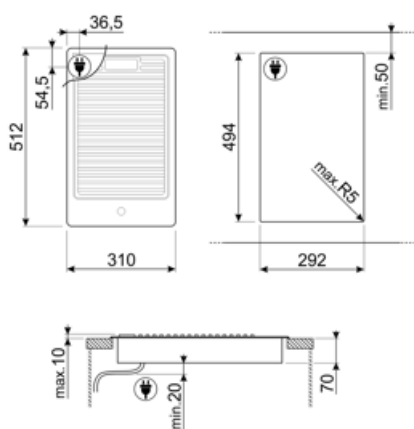

PGF30B

Famille	Table de cuisson
Type d'encastrement	Semi-affleurant
Dimension	30 cm
Alimentation	Electrique
Type	Plaques électriques
Code EAN	8017709138028

Esthétique

Esthétique	Classica
Couleur	Inox
Finition	Satiné
Matériau	Inox
Type d'inox	Brossé
Grilles	Fonte
Type de commandes	Manettes
Position des commandes	Frontal
Couleur des manettes	Effet inox
Logo	Embouti

Programmes / Fonctions

Nombre de foyers électriques	1
Niveaux de puissance	9
Nombre total de foyers	1

Options

Encastrement	494x292 mm
--------------	------------

Technologie

Position 8ème foyer	Central	Puissance 8ème foyer	1,80 kW
---------------------	---------	----------------------	---------

Raccordement électrique

Longueur du câble
d'alimentation 120 cm

Type de prise Non

Raccordement gaz

Raccordement au gaz Cylindrique

Accessoires Compatibles

6MP1PGF

Kit de 6 manettes Linéa pour tables de cuisson PGF

LGPGF-1

Barre de jonction pour dominos PGF, avec encastrement standard 49 cm de profondeur (1 jeu pour 2 dominos)

Symbols glossary

Semi-affleurant : un solution d'encastrement pour tables de cuisson et éviers avec un bord jusqu'à 4 mm qui combine la simplicité d'installation avec un design minimaliste.