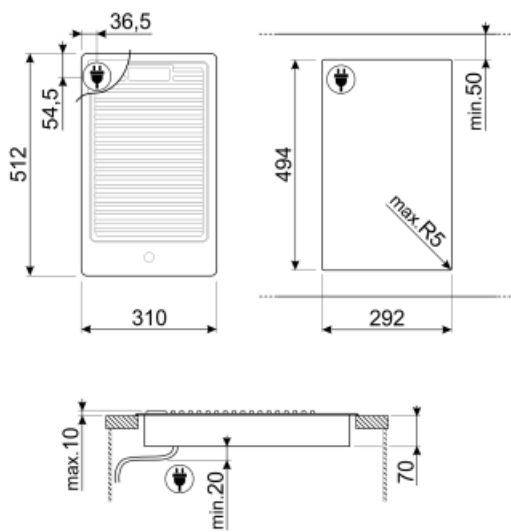

Classica
נירוסטה
סאטין
נירוסטה
מוברש
ברזל יצוק
כפתורי בקרה
קדמית
אפקט פלדה

תוכניות / פונקציות

מס' אזורי בישול פלטה חשמלית	1
רמות עוצמה	9
מספר אזורי בישול	1

אפשרויות

שבלונה סטנדרטית 494x292 mm

מאפיינים טכניים

מיקום אזור שמיני	אמצעי	הספק אזור שמיני	1,80 kW
------------------	-------	-----------------	---------

חיבור חשמלי

אורך כבל חשמל 120 cm

חיבור גז

Gas connection Cilindrical

Not included accessories

LGPGF-1

פס חיבור מאלומיניום ל-PGF