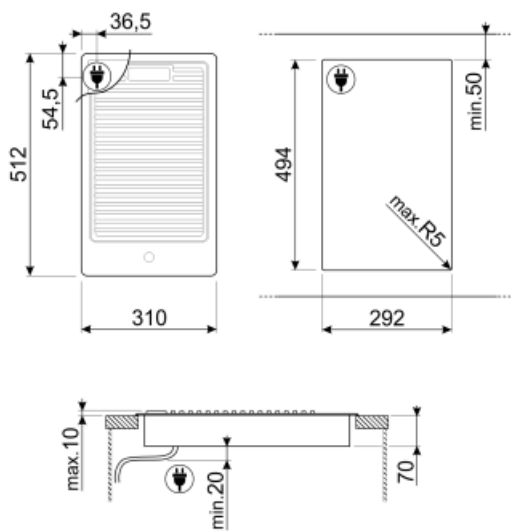

Classica
נירוסטה
סאטין
נירוסטה
מוברש
ברזל יצוק
כפתורי בקרה
קדמית
אפקט פלדה

תוכניות / פונקציות

מספר אזורי בישול	1
מס' אזורי בישול פלטה חשמלית	1
רמות עוצמה	9

אפשרויות

שבלונה סטנדרטית 494x292 mm

מאפיינים טכניים

מיקום אזור שמיני	אמצעי	הספק אזור שמיני	1.80 kW
------------------	-------	-----------------	---------

חיבור חשמלי

אורך כבל חשמל 120 cm

חיבור גז

Gas connection Cilindrical

Not included accessories

LGPGF-1

פס חיבור מאלומיניום ל-PGF