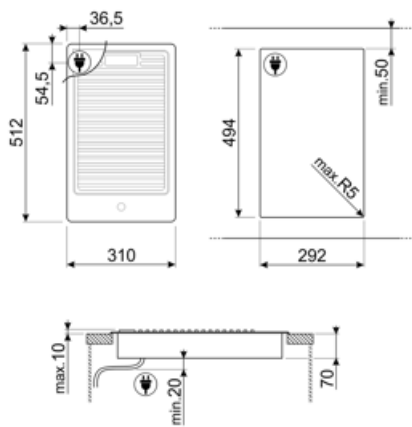

חיבור חשמלי

אורך כבל חשמל Terminal box	120 cm No	תקע	לא

חיבור גז

Gas connection	Cilindrical