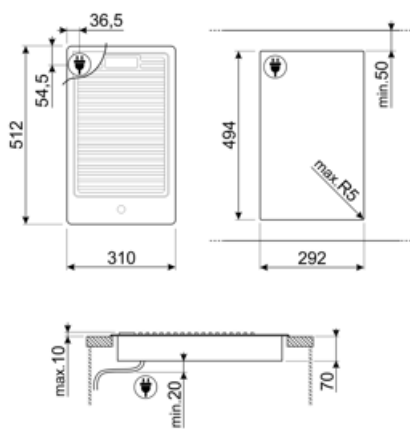

Elektrisk tilkobling

Lengde på strømledning 120 cm
(cm)

Støpseltype

Nei

Gasstilkobling

Gasstilkobling

Sylindrisk