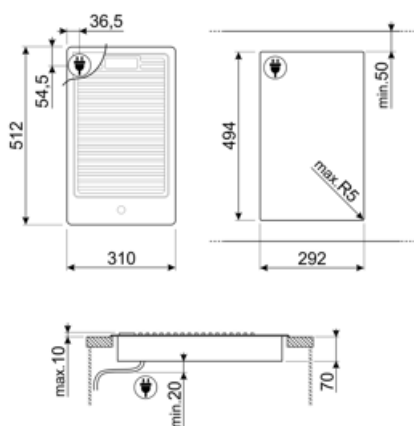

Program / Functions

Aantal elektrische kookzones	1
Vermogenniveaus	9
Totaal aantal kookzones	1

Opties

Worktop Cut-Out	494x292 mm
-----------------	------------

Technische specificaties

Zone 8	Centraal	Vermogen 8e zone	1,80 kW
--------	----------	------------------	---------

Elektrische aansluiting

Lengte voedingskabel 120 cm

Stekker

Nee

Gasaansluiting

Gasaansluiting

Cilindrisch

Compatible Accessories

6MP1PGF

6 Linea knobs for PGF hobs

LGPGF-1

Aluminium verbindingsstrip voor PGF-kookplaten

Symbols glossary

Ultra-low profile: Installation of product with flat edge - height of 1 mm.

Heavy duty cast iron pan stands: for maximum stability and strength.