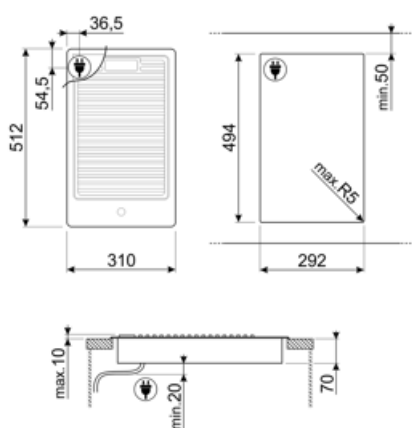

Program / Functions

Aantal elektrische kookzones	1
Vermogenniveaus	9
Totaal aantal kookzones	1

Opties

Worktop Cut-Out	494x292 mm
-----------------	------------

Technische specificaties

Zone 8	Centraal	Vermogen 8e zone	1,80 kW
--------	----------	------------------	---------

Elektrische aansluiting

Lengte voedingskabel 120 cm

Stekker

No

Gasaansluiting

Gasaansluiting

Cilindrisch

Compatible Accessories

6MP1PGF

6 Linea knobs for PGF hobs

LGPGF-1

Aluminium verbindingsstrip voor PGF-kookplaten

Symbols glossary

- | | | | |
|--|---|---|--|
|  | Ultra-low profile: Installation of product with flat edge - height of 1 mm. |  | Heavy duty cast iron pan stands: for maximum stability and strength. |
|  | Knobs control | | |