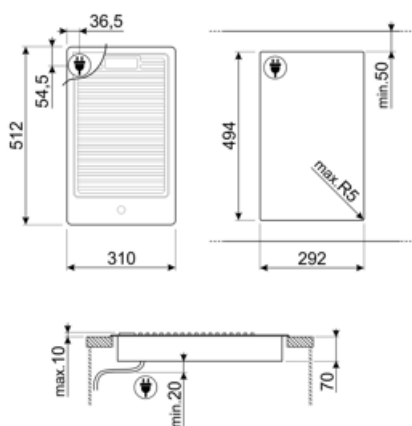

Elektrische aansluiting

Lengte voedingskabel 120 cm

Stekker

No

Gasaansluiting

Gasaansluiting

Cilindrisch