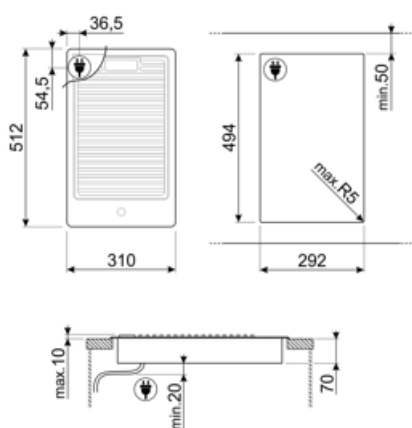

Program / Functions

Aantal elektrische kookzones	1
Vermogenniveaus	9
Totaal aantal kookzones	1

Opties

Worktop Cut-Out	494x292 mm
-----------------	------------

Technische specificaties

Zone 8	Centraal	Vermogen 8e zone	1,80 kW
--------	----------	------------------	---------

Elektrische aansluiting

Lengte voedingskabel 120 cm

Stekker

Nee

Gasaansluiting

Gasaansluiting

Cilindrisch

Compatible Accessories

6MP1PGF

6 Linea knobs for PGF hobs

LGPGF-1

Aluminium verbindingsstrip voor PGF-kookplaten

Symbols glossary

Ultra-low profile: Installation of product with flat edge - height of 1 mm.

Heavy duty cast iron pan stands: for maximum stability and strength.