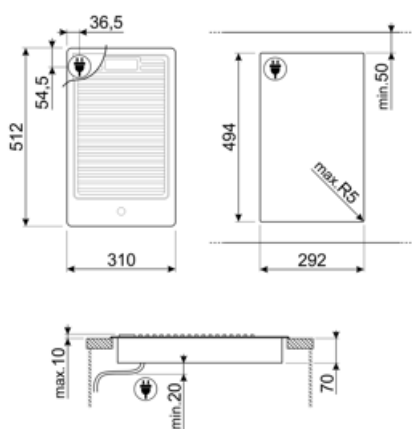

Podłączenie elektryczne

Długość przewodu zasilającego (cm) 120 cm

Wtyczka

Nie

Podłączenie gazowe

Podłączenie gazowe Cylindryczne