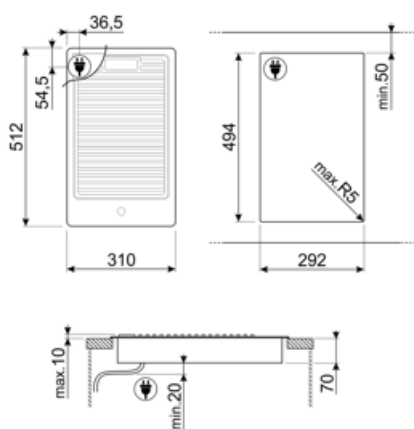

PGF30B

Família
De encastre

Dimensões
Tipo de energia
Tipo de placa
Código EAN

Placa
Instalação de perfil baixo sobre a bancada
30 cm
Elétrica
Placa elétrica
8017709138028

Design

Design
Cor
Acabamentos
Material
Tipo de aço inox
Grelhas da placa
Comandos
Posição dos comandos
Cor dos comandos

Opções

Corte na pedra 494x292 mm

Especificações técnicas

| | | | |
|--------------------|---------|---------------------|---------|
| Posição da 8ª zona | Central | Potência da 8ª zona | 1,80 kW |
|--------------------|---------|---------------------|---------|

Ligação elétrica

Comprimento do cabo de alimentação 120 cm

Ficha elétrica

No

Ligação do gás

Ligação ao gás

Ligação ao gás cilíndrica

Acessórios Compatíveis