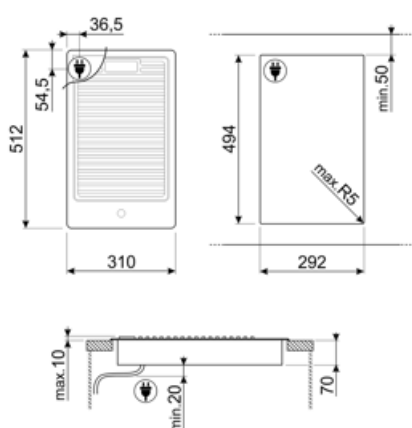

Ligação elétrica

Comprimento do cabo de alimentação 120 cm

Ficha elétrica

No

Ligação do gás

Ligação ao gás

Ligação ao gás cilíndrica