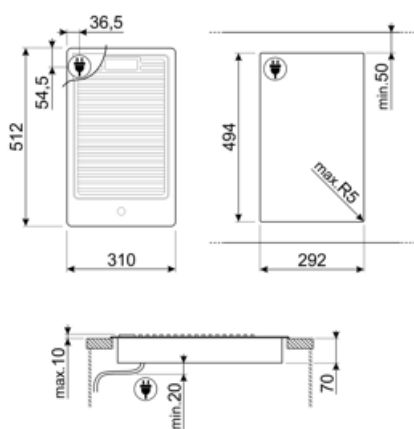

Logótipo embutido

Programa/ Funções

Número de zonas de cocção elétricas	1
Níveis de potência	9
Número total de zonas de cocção	1

Opções

Corte na pedra 494x292 mm

Especificações técnicas

Posição da 8ª zona	Central	Potência da 8ª zona	1,80 kW
--------------------	---------	---------------------	---------

Ligação elétrica

Comprimento do cabo de alimentação 120 cm

Ficha elétrica

Não

Ligação do gás

Ligação ao gás

Ligação ao gás cilíndrica

Acessórios Compatíveis