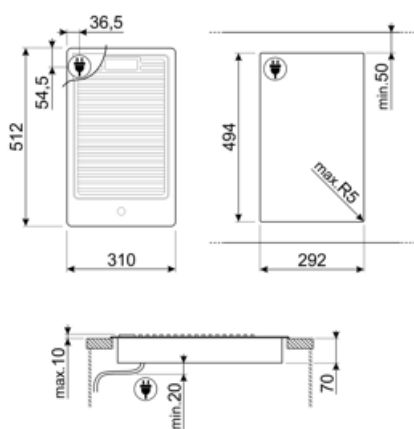

Logótipo embutido

Programa/ Funções

Número de zonas de cocção elétricas	1
Níveis de potência	9
Número total de zonas de cocção	1

Opções

Corte na pedra 494x292 mm

Especificações técnicas

Posição da 8ª zona	Central	Potência da 8ª zona	1.80 kW
--------------------	---------	---------------------	---------

Ligação elétrica

Comprimento do cabo de alimentação 120 cm

Ficha elétrica

Não

Ligação do gás

Ligação ao gás

Ligação ao gás cilíndrica

Acessórios Compatíveis