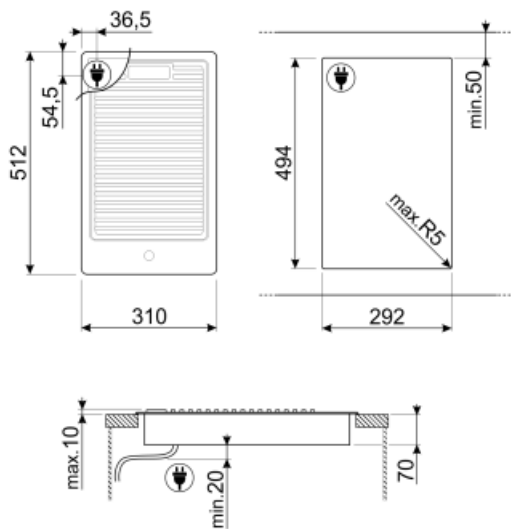

Ligação elétrica

Comprimento do cabo de alimentação 120 cm

Ligação do gás

Ligação ao gás Ligação ao gás cilíndrica