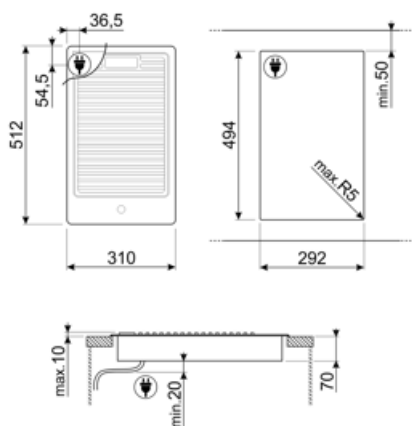

Ligação do gás

Ligação ao gás

Ligação ao gás cilíndrica