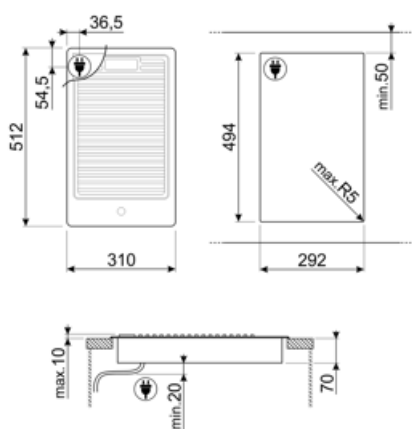

Logótipo embutido

Programa/ Funções

Número de zonas de cocção elétricas	1
Níveis de potência	9
Número total de zonas de cocção	1

Opções

Corte na pedra 494x292 mm

Especificações técnicas

Posição da 8ª zona	Central	Potência da 8ª zona	1.80 kW
--------------------	---------	---------------------	---------

Ligação elétrica

Comprimento do cabo de alimentação 120 cm

Ficha elétrica

Não

Ligação do gás

Ligação ao gás

Ligação ao gás cilíndrica

Acessórios Compatíveis