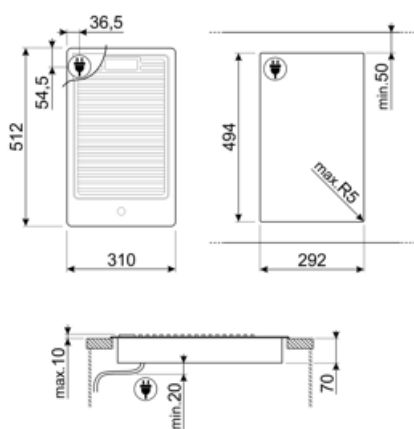

Opções

Corte na pedra

494x292 mm

Especificações técnicas

Posição da 8ª zona

Central

Potência da 8ª zona

1,80 kW

Ligação elétrica

Comprimento do cabo de alimentação 120 cm

Ficha elétrica

Não

Ligação do gás

Ligação ao gás

Ligação ao gás cilíndrica

Acessórios Compatíveis