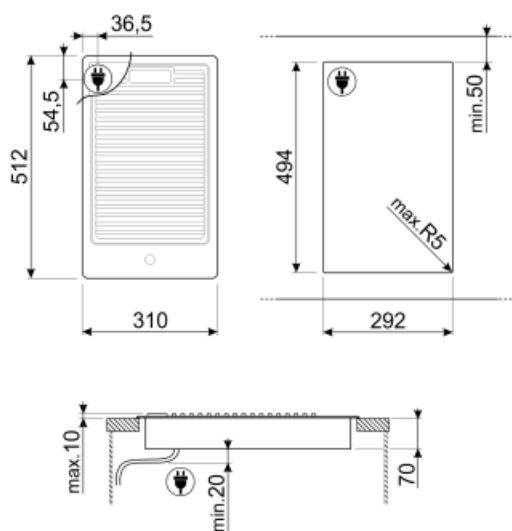

Ligação elétrica

Comprimento do cabo de alimentação 120 cm

Ligação do gás

Ligação ao gás Ligação ao gás cilíndrica