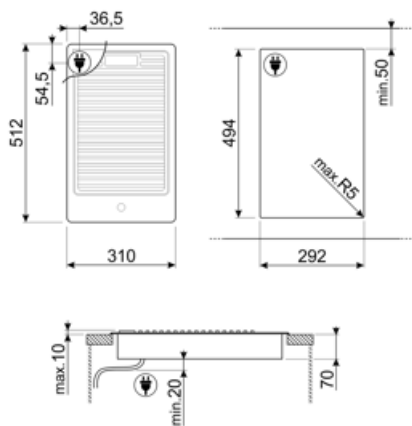

PGF30B

Produktgrupp
Inbyggnad
Storlek
Strömtillförsel
Typ
EAN-kod

Häll
Extra låg profil
30 cm
Elektrisk
Elektriska plattor
8017709138028

Estetisk linje

Estetik
Färg
Finish
Material
Typ av stål
Pannställ
Typ av kontroller
Vredens placering
Färg på kontroller
Logga

Standard inbyggnadsmått 494x292 mm

Teknisk specifikation

Position zon 8

Mitten

Effekt zon 8

1.80 kW

Elektrisk anslutning

Längd matningskabel

120 cm

Typ av kontakt

Nej

Gasanslutning

Gasanslutning

Cylindrisk

Kompatibela Tillbehör

6MP1PGF

6 Linea-vred för PGF-spisar

LGPGF-1

Sammanbindingssats i Aluminium för PGF-hällar

Symbols glossary

- | | | | |
|--|---|---|--|
|  | Låg profil: Installation av produkt med låg kant - höjd 1 mm. |  | Kraftiga gjutjärnsgaller: för maximal stabilitet och styrka. |
|  | Kontrollvred | | |