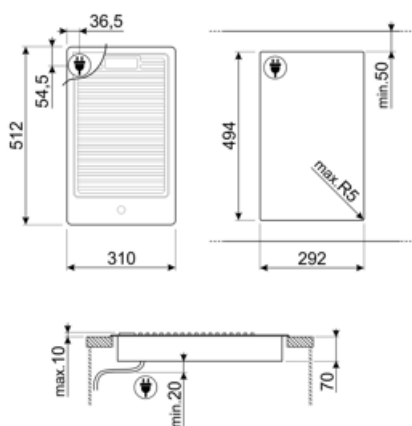

Elektrisk anslutning

Längd matningskabel 120 cm

Kontakt

No

Gasanslutning

Gasanslutning

Cylindrisk