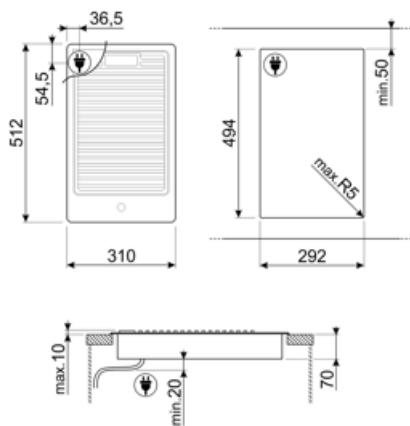

PGF30B

Produktgrupp
Inbyggnad
Storlek
Strömtillförsel
Typ
EAN-kod

Häll
Extra låg profil
30 cm
Elektrisk
Elektriska plattor
8017709138028

Estetisk linje

Estetik
Färg
Finish
Material
Typ av stål
Pannställ
Typ av kontroller
Vredens placering
Färg på kontroller
Logga

Standard inbyggnadsmått 494x292 mm

Teknisk specifikation

Position zon 8

Mitten

Effekt zon 8

1,80 kW

Elektrisk anslutning

Längd matningskabel

120 cm

Typ av kontakt

Nej

Gasanslutning

Gasanslutning

Cylindrisk

Kompatibela Tillbehör

6MP1PGF

6 Linea-vred för PGF-spisar

LGPGF-1

Sammanbindingssats i Aluminium för PGF-hällar

Symbols glossary

- | | | | |
|--|---|---|--|
|  | Låg profil: Installation av produkt med låg kant - höjd 1 mm. |  | Kraftiga gjutjärnsgaller: för maximal stabilitet och styrka. |
|  | Kontrollvred | | |