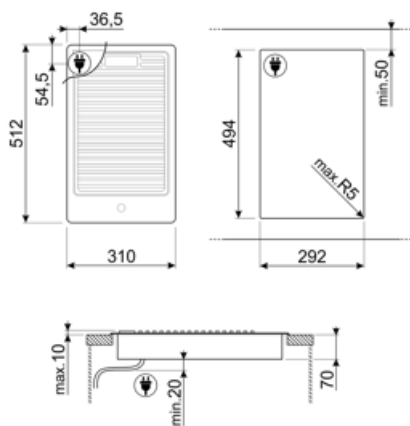

PGF30B

Produktgrupp
Inbyggnad
Storlek
Strömtillförsel
Typ
EAN-kod

Häll
Extra låg profil
30 cm
Elektrisk
Elektriska plattor
8017709138028

Estetisk linje

Estetik
Färg
Finish
Material
Typ av stål
Pannställ
Typ av kontroller
Vredens placering
Färg på kontroller

Classic
Rostfritt stål
Sidenmatt
Rostfritt stål
Borstad
Gjutjärn
Vred
Front
Rostfritt stål liknande

Program / funktioner

Antal kokzoner elektrisk häll	1
Effektnivåer	9
Totalt antal zoner	1

Alternativ

Standard inbyggnadsmått 494x292 mm

Teknisk specifikation

Position zon 8	Mitten	Effekt zon 8	1.80 kW
----------------	--------	--------------	---------

Elektrisk anslutning

Längd matningskabel 120 cm

Kontakt

No

Gasanslutning

Gasanslutning

Cylindrisk

Tillbehör ingår ej

6MP1PGF

6 Linea-vred för PGF-spisar

LGPGF-1

Sammanbindingssats i Aluminium för PGF-hällar

Symbols glossary

- | | | | |
|--|---|---|--|
|  | Låg profil: Installation av produkt med låg kant - höjd 1 mm. |  | Kraftiga gjutjärnsgaller: för maximal stabilitet och styrka. |
|  | Kontrollvred | | |