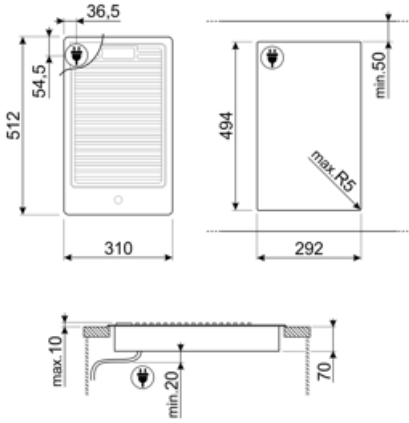

Elektrik Baęlantısı

Güç kaynaęı kablo uzunluęu	120 cm	Fiş	Hayır
Terminal box	No		

Gaz Baęlantısı

Gas connection	Cilindrical