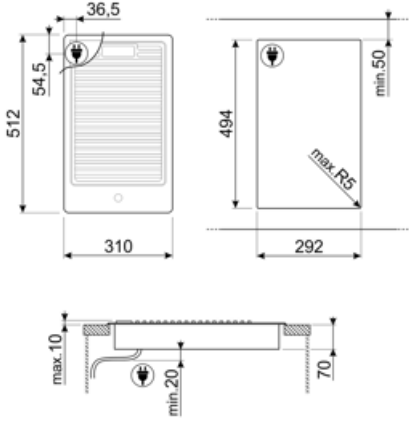

Elektrik Baęlantısı

Güç kaynaęı kablo uzunluęu	120 cm	Fiş	Hayır
Terminal box	No		

Gaz Baęlantısı

Gas connection	Cilindrical