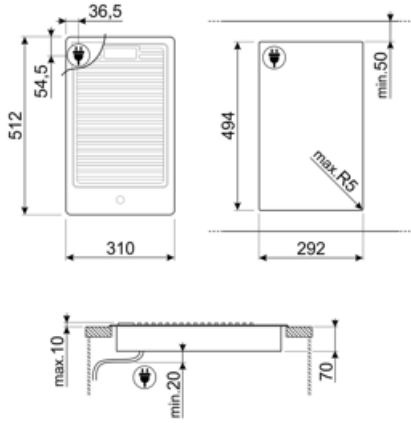

Elektrik Bağlantısı

Güç kaynağı kablo uzunluğu	120 cm	Fiş	Hayır
Terminal box	No		

Gaz Bağlantısı

Gas connection	Cilindrical