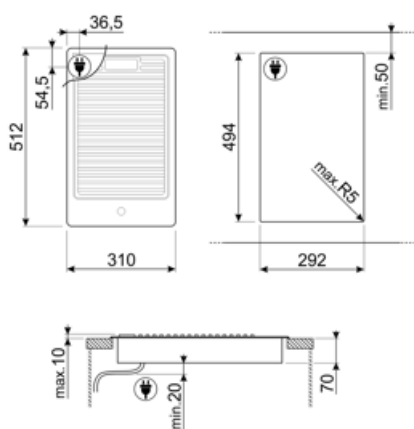

Електричне підключення

Довжина електричного кабелю (см) 120 см

Тип електричної вилки Ні

Підключення до газу

Підключення до газу Циліндричне