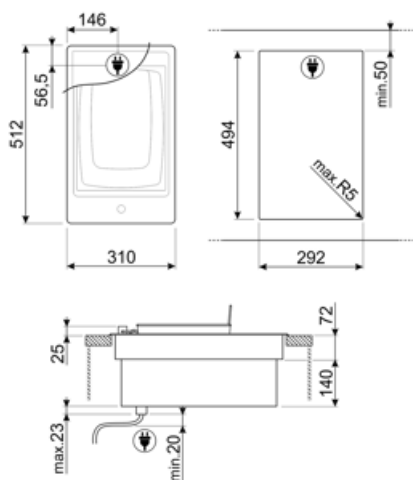

כיבוי אוטומטי בעת התחממות-יתר כן

אביזרים כלולים

אביזרים אחרים מכסה נירוסטה

חיבור חשמלי

(דירוג חיבור חשמלי (ואט	2200 W	אורך כבל חשמל	120 cm
זרם	16 A	Terminal box	No
(מתח (וולט	220-240 V	תקע	לא
תדר (Hz)	50/60 Hz		

חיבור גז

Gas connection Cylindrical (דירוג חיבור גז (ואט 2200 W