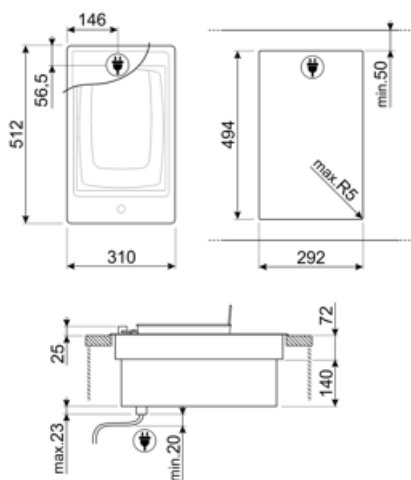

כיבוי אוטומטי בעת
התחממות-יתר

כן

אביזרים כלולים

אביזרים אחרים

מכסה נירוסטה

חיבור חשמלי

(דירוג חיבור חשמלי (ואט
זרם
מתח (וולט
תדר (Hz)

2200 W

16 A

220-240 V

50/60 Hz

אורך כבל חשמל

120 cm

Terminal box

No

תקע

לא

חיבור גז

Gas connection

Cilindrical

(דירוג חיבור גז (ואט

2200 W