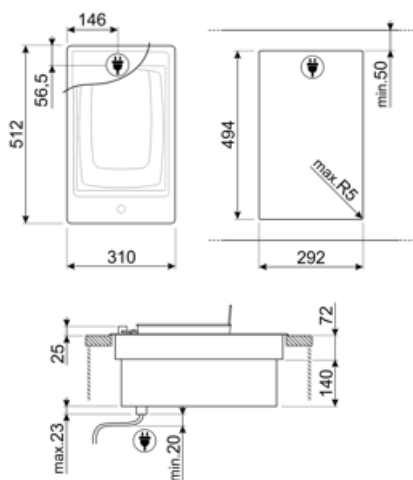

Classica
נירוסטה
סאטין
נירוסטה
מוברש
כפתורי בקרה
קדמית
1
אפקט פלדה
הבלטה

תוכנית / פונקציות

מס' אזורי בישול פלטה חשמלית	1
מספר אזורי בישול	1

אפשרויות

שבלונה סטנדרטית 494x292 mm

מאפיינים טכניים

מיקום אזור שמיני

חיבור חשמלי

(דירוג חיבור חשמלי (ואט זרם (מתח (וולט תדר (Hz) 2200 W 16 A 220-240 V 50/60 Hz

אורך כבל חשמל 120 cm
Terminal box No
תקע לא

חיבור גז

Gas connection

Cilindrical

(דירוג חיבור גז (ואט

2200 W

Compatible Accessories

6MP1PGF

6 כפתורים Linea כפריים PGF

LGPGF-1

פס חיבור מאלומיניום ל-PGF

Symbols glossary

פרופיל נמוך במיוחד: התקנת המוצר עם השפה השטוחה - גובה של 1 מ"מ.

בקרה בכפתורים