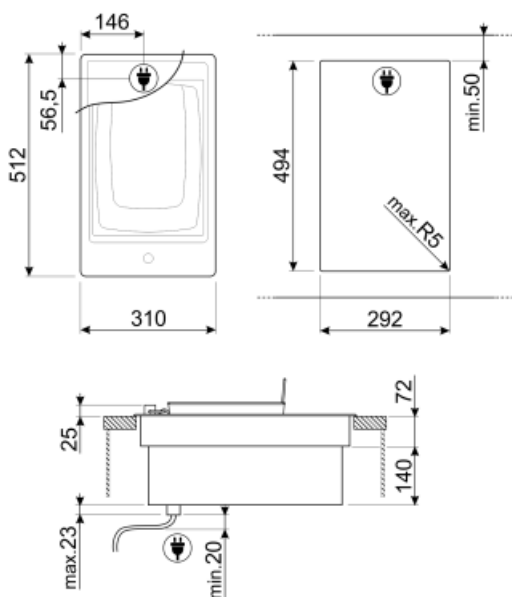

Classica
נירוסטה
סאטין
נירוסטה
מוברש
כפתורי בקרה
קדמית
1
אפקט פלדה

תוכניות / פונקציות

מס' אזורי בישול פלטה חשמלית	1
מספר אזורי בישול	1

אפשרויות

שבלונה סטנדרטית 494x292 mm

מאפיינים טכניים

מיקום אזור שמיני

אמצעי

דירוג חיבור חשמלי (ואט זרם מתח (וולט	2200 W 16 A 220-240 V	תדר (Hz) אורך כבל חשמל	50/60 Hz 120 cm
--	-----------------------------	---------------------------	--------------------

חיבור גז

Gas connection	Cilindrical	דירוג חיבור גז (ואט)	2200 W
----------------	-------------	----------------------	--------