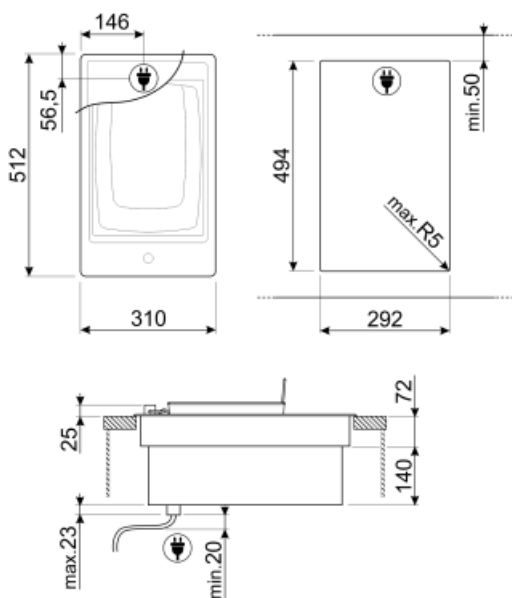

Auto-arresto in caso di surriscaldamento Sì

Dotazione Accessori Inclusi

Altri accessori Coperchio in acciaio inox

Collegamento Elettrico

Dati nominali di collegamento elettrico	2200 W	Frequenza	50/60 Hz
Corrente	16 A	Lunghezza cavo di alimentazione	120 cm
Tensione (V)	220-240 V		

Collegamento Gas

Collegamento gas	Cilindrico	Dati nominali di collegamento gas	2200 W