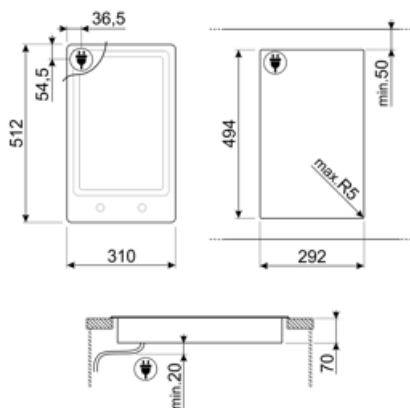

Tekniske egenskaber

Forrest i midten - Teppanyaki - 1.40 kW - Booster 1.80 kW

Bagest i midten - Teppanyaki - 1.40 kW - Booster 1.80 kW

Automatisk slukning ved overophedning Ja

Restvarmeindikator

Ja

Elektrisk tilslutning

Elektrisk tilslutning, normering (W) 3000 W

Nuværende 13 A

Spænding (V) 220-240 V

Ledningstype Enkelt fase

Frekvens (Hz) 50/60 Hz

Strømforsyning ledningslængde 120 cm

Stik

Nej