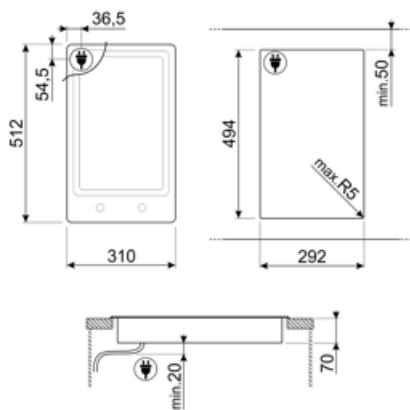

Tekniske egenskaber

Forrest i midten - Teppanyaki - 1.40 kW - Booster 1.80 kW

Bagest i midten - Teppanyaki - 1.40 kW - Booster 1.80 kW

Automatisk slukning ved overophedning Ja

Restvarmeindikator

Ja

Elektrisk tilslutning

Elektrisk tilslutning, normering (W) 3000 W

Nuværende 13 A

Spænding (V) 220-240 V

Ledningstype Enkelt fase

Frekvens (Hz) 50/60 Hz

Strømforsyning ledningslængde 120 cm

Stik

No