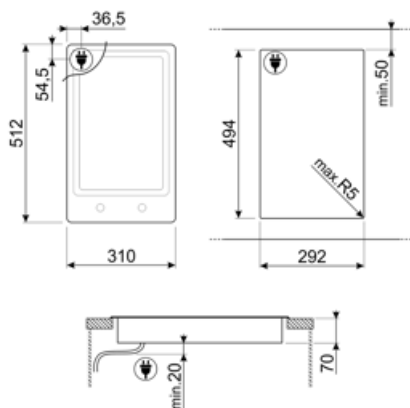

Tekniske egenskaber

Forrest i midten - Teppanyaki - 1.40 kW - Booster 1.80 kW

Bagest i midten - Teppanyaki - 1.40 kW - Booster 1.80 kW

Automatisk slukning ved overophedning

Restvarmeindikator

Ja

Elektrisk tilslutning

Elektrisk tilslutning, normering (W) 3000 W
Nuværende 13 A
Spænding (V) 220-240 V
Ledningstype Enkelt fase

Frekvens (Hz) 50/60 Hz
Strømforsyning ledningslængde 120 cm
Stik Nej