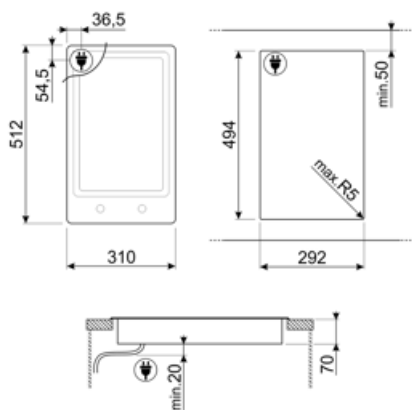

Automatisk slukning ved Ja
overophedning

Elektrisk tilslutning

Elektrisk tilslutning,
normering (W) 3000 W
Nuværende 13 A
Spænding (V) 220-240 V

Ledningstype Enkelt fase
Frekvens (Hz) 50/60 Hz
Strømforsyning
ledningslængde 120 cm