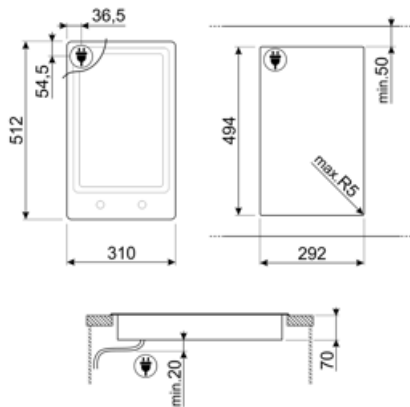

Program / Funktioner

Samlet antal induktionszoner	2
Effektniveauer	9
Zoner i alt	2

Valgmuligheder

Udskæring af bordplade	494x292 mm	Mulighed vor rengøring	Ja
Knapper lås/børnesikring	Ja		

Tekniske egenskaber

Frekvens (Hz) 50/60 Hz
 Strømforsyning ledningslængde 120 cm
 Stik Nej

Compatible Accessories

6MP1PGF

6 Linea drejeknapper til PGF kogeplader

LGPGF-1

Aluminium tilslutningsstrimmel til PGF

Symbols glossary

- | | | | |
|--|---|---|--|
|  | Ultralav profil: Installation af produkt med flad kant - højde 1 mm. |  | Børnesikring: nogle modeller er udstyret med en enhed til at låse programmet / cyklussen, så det ikke på uheldigvis kan ændres. |
|  | Beskyttelse mod overophedning: Sikkerhedssystemet, der automatisk slukker for kogepladen i tilfælde af overophedning af kontrolenheden. |  | Angivelse af restvarme: Efter at den keramiske kogeplade er slukket, viser indikatoren for restvarme, hvilken af varmezonerne der stadig er varm. Når temperaturen falder til under 60 °C slukkes indikatoren. |
|  | Knapbetjening | | |