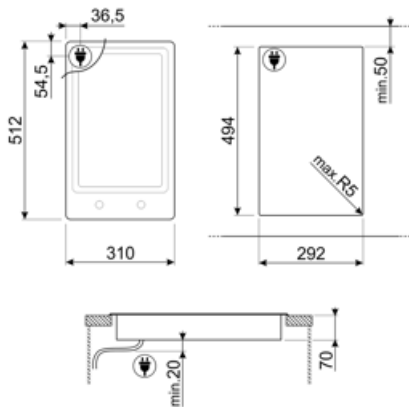

Program / Funktioner

Samlet antal induktionszoner	2
Effektniveauer	9
Zoner i alt	2

Valgmuligheder

Udskæring af bordplade	494x292 mm	Mulighed vor rengøring	Ja
Knapper lås/børnesikring	Ja		

Tekniske egenskaber

Frekvens (Hz) 50/60 Hz
 Strømforsyning ledningslængde 120 cm
 Stik Nej

Compatible Accessories

6MP1PGF

6 Linea drejeknapper til PGF kogeplader

LGPGF-1

Aluminium tilslutningsstrimmel til PGF

Symbols glossary

- | | | | |
|--|---|---|--|
|  | Ultralav profil: Installation af produkt med flad kant - højde 1 mm. |  | Børnesikring: nogle modeller er udstyret med en enhed til at låse programmet / cyklussen, så det ikke på uheldigvis kan ændres. |
|  | Beskyttelse mod overophedning: Sikkerhedssystemet, der automatisk slukker for kogepladen i tilfælde af overophedning af kontrolenheden. |  | Angivelse af restvarme: Efter at den keramiske kogeplade er slukket, viser indikatoren for restvarme, hvilken af varmezonerne der stadig er varm. Når temperaturen falder til under 60 °C slukkes indikatoren. |
|  | Knapbetjening | | |