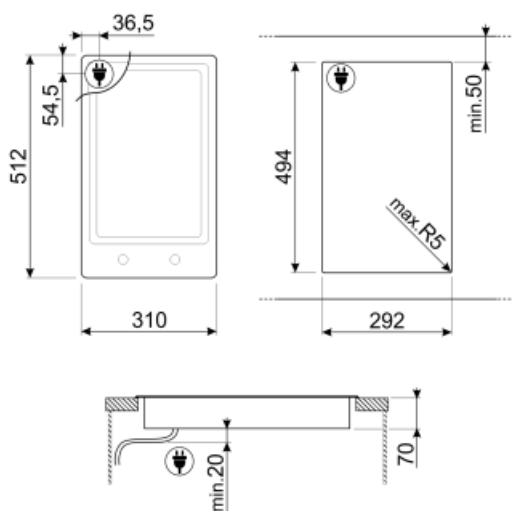

Not included accessories

LGPGF-1

Ταινία σύνδεσης αλουμινίου για PGF

6MP1PGF

6 Κουμπιά Linea για PGF εστίες

Symbols glossary (TT)

- | | | | |
|--|---|---|--|
|  | Εξαιρετικά χαμηλό προφίλ: Εγκατάσταση προϊόντος με επίπεδη άκρη - ύψος 1 mm. |  | Παιδική ασφάλεια: ορισμένα μοντέλα είναι εξοπλισμένα με συσκευή για το κλείδωμα του προγράμματος/κύκλου έτσι ώστε να μην μπορεί να αλλάξει κατά λάθος. |
|  | Έλεγχος κουμπιών |  | Προστασία από υπερθέρμανση: Το σύστημα ασφαλείας το οποίο απενεργοποιεί αυτόματα την εστία σε περίπτωση υπερθέρμανσης της μονάδας ελέγχου. |
|  | Ένδειξη υπολειπόμενης θερμότητας: Μετά την απενεργοποίηση της κεραμικής εστίας, ο δείκτης υπολειπόμενης θερμότητας δείχνει ποια από τις ζώνες θέρμανσης παραμένει ζεστή. Όταν η θερμοκρασία πέσει κάτω από τους 60 ° C, ο δείκτης σβήνει. | | |