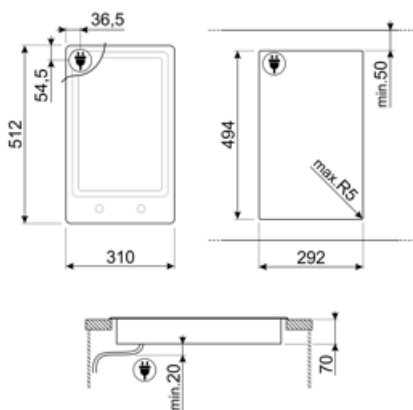

Κλείδωμα
ελέγχου/Ασφάλεια
παιδιών

Ναι

ΤΕΧΝΙΚΑ ΧΑΡΑΚΤΗΡΙΣΤΙΚΑ

Εμπρός κέντρο - Τεπανιάκι - 1.40 kW - Booster 1.80 kW
Πίσω κέντρο - Τεπανιάκι - 1.40 kW - Booster 1.80 kW

Αυτόματη
απενεργοποίηση σε
περίπτωση
υπερθέρμανσης

Ναι

Ένδειξη εναπομένουσας
θερμότητας

Ναι

ΗΛΕΚΤΡΙΚΗ ΣΥΝΔΕΣΗ

Όνομαστική ισχύς
ηλεκτρικής σύνδεσης (W) 3000 W
Ένταση ρεύματος 13 A
Τάση (V) 220-240 V
Τύπος παρεχόμενου
καλωδίου Μονοφασικό

Συχνότητα (Hz) 50/60 Hz
Μήκος καλωδίου
τροφοδοσίας 120 cm
Φις Όχι