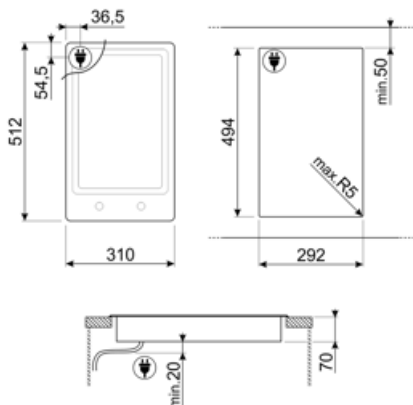

מאפיינים טכניים

1.40 kW קדמי-אמצעי - טפנייקי - 1.80 kW Booster

1.40 kW אחורי-אמצעי - טפנייקי - 1.80 kW Booster

כיבוי אוטומטי בעת התחממות-יתר

כן

מחוון חום שנותר

כן

חיבור חשמלי

דירוג חיבור חשמלי (ואט) 3000 W
זרם 13 A
מתח (וולט) 220-240 V
סוג כבל חשמל חד-פאזי

תדר (Hz) 50/60 Hz
אורך כבל חשמל 120 cm
Terminal box No
תקע לא