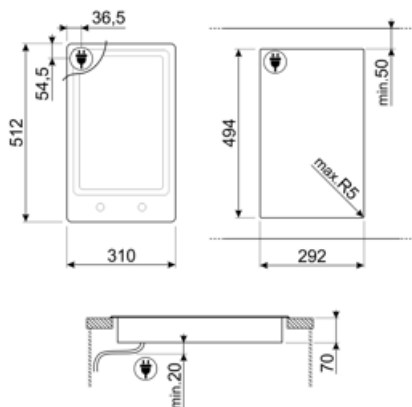

מחון חום שנתר

כן

חיבור חשמלי

(דירוג חיבור חשמלי (ואט
זרם
(מתח (וולט

3000 W

13 A

220-240 V

סוג כבל חשמל

תדר (Hz)

אורך כבל חשמל

חד-פאזי

50/60 Hz

120 cm

Not included accessories

LGPGF-1

פס חיבור מאלומיניום ל