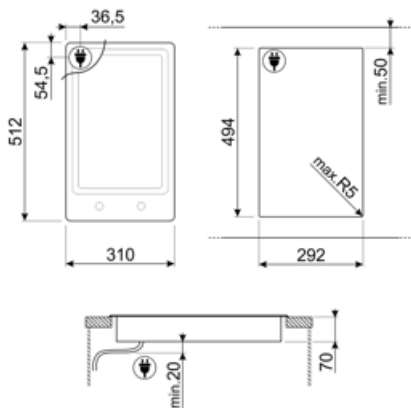

מאפיינים טכניים

1.40 kW קדמי-אמצעי - טפנייקי - 1.80 kW Booster

1.40 kW אחורי-אמצעי - טפנייקי - 1.80 kW Booster

כיבוי אוטומטי בעת התחממות-יתר

כן

מחווך חום שנותר

כן

חיבור חשמלי

דירוג חיבור חשמלי (ואט) 3000 W
זרם 13 A
מתח (וולט) 220-240 V
סוג כבל חשמל חד-פאזי

תדר (Hz) 50/60 Hz
אורך כבל חשמל 120 cm
Terminal box No
תקע לא