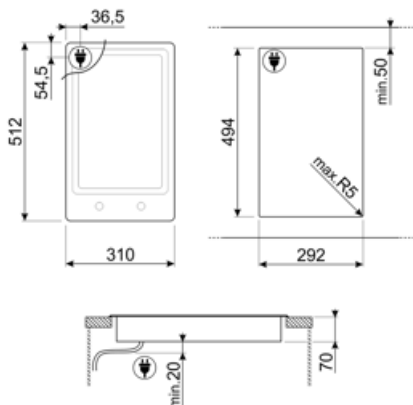

## אפשרויות

שבלונה סטנדרטית  
נעילת בקרות / בטיחות  
ילדים

494x292 mm  
כן

אפשרות ניקוי

כן

## חיבור חשמלי

דירוג חיבור חשמלי (ואט) 3000 W  
 זרם 13 A  
 מתח (וולט) 220-240 V  
 סוג כבל חשמל חד-פאזי

תדר (Hz) 50/60 Hz  
 אורך כבל חשמל 120 cm  
 Terminal box No  
 תקע לא

---