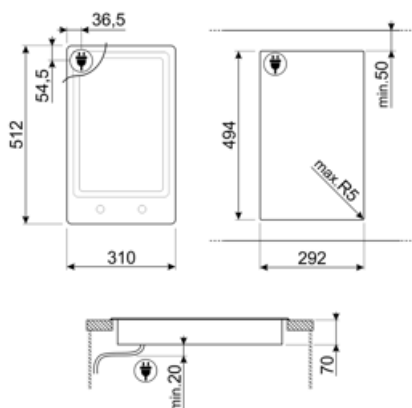

Технические характеристики

Фронтальная центральная - Стальной гриль - 1.40 кВт - Booster 1.80 кВт

Задняя центральная - Стальной гриль - 1.40 кВт - Booster 1.80 кВт

Автоматическое отключение при перегреве

Да

Индикация остаточного тепла

Да

Электрическое подключение

Номинальная мощность 3000 Вт

Сила тока 13 А

Напряжение 220-240 В

Тип электрического кабеля Однофазное

Частота тока 50/60 Гц

Длина электрического кабеля 120 см

Тип электрической вилки Нет