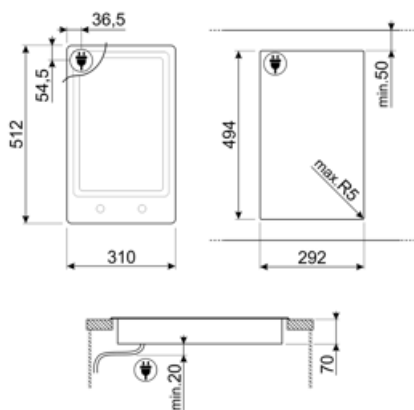

Программы/ функции

Количество индукционных зон приготовления	2
Уровни мощности	9
Количество зон приготовления	2

Опции

Стандартный вырез	494x292 мм	Опция очистки	Да
Блокировка управления	Да		

Технические характеристики

Электрическое подключение

Номинальная мощность 3000 Вт
Сила тока 13 А
Напряжение 220-240 В
Тип электрического кабеля Однофазное

Частота тока 50/60 Гц
Длина электрического кабеля 120 см
Тип электрической вилки No