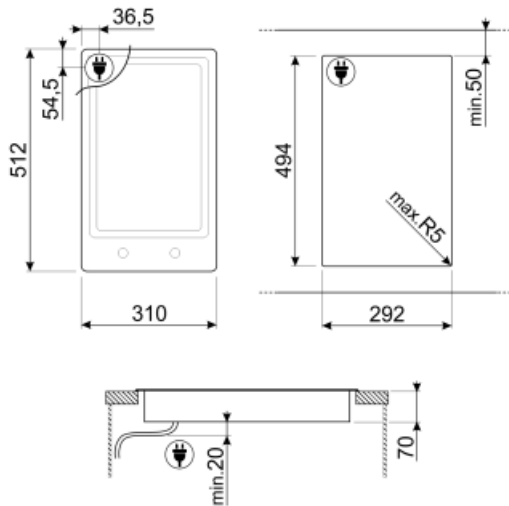

אורך כבל חשמל

120 cm

Not included accessories

LGPGF-1

פס חיבור מאלומיניום ל-PGF

6MP1PGF

PGF לכיריים Linea 6 כפתורים

Symbols glossary (TT)