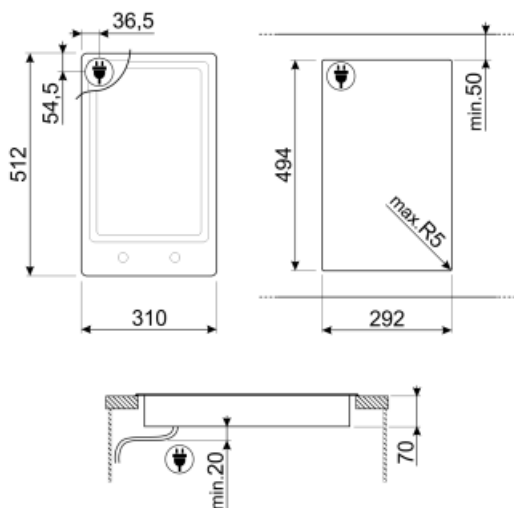

Фронтальная центральная - Терран уаки - 1.40 кВт - Booster 1.80 кВт

Задняя центральная - Терран уаки - 1.40 кВт - Booster 1.80 кВт

Автоматическое отключение при перегреве Да

Индикация остаточного тепла Да

Электрическое подключение

Номинальная мощность 3000 Вт
Сила тока 13 А
Напряжение 220-240 В

Тип электрического кабеля Однофазное
Частота тока 50/60 Гц
Длина электрического кабеля 120 см