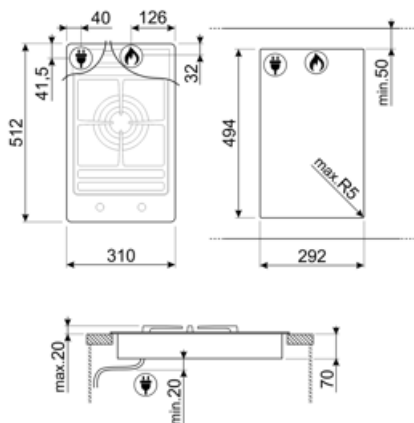

Options

Encastrement	494x292 mm
--------------	------------

Technologie

Central - Gaz - Ultra-rapide - 5.20 kW

Thermocouples	Oui	Allumage automatique intégré aux manettes	Oui
---------------	-----	--	-----

Accessoires inclus

Support en fonte pour Wok 1

Raccordement électrique

Puissance nominale 1 W
Tension 220-240 V

Fréquence 50/60 Hz
Longueur du câble d'alimentation 120 cm

Raccordement gaz

Type de gaz G20 Gaz naturel
Raccordement au gaz Cylindrique

Injecteurs gaz fournis G30 GPL Gaz liquide, G110 Gaz de ville
Puissance nominale gaz 5200 W

Not included accessories

GRW

GRM

Support Moka pour tables de cuisson gaz

6MP1PGF

Kit de 6 manettes Linéa pour tables de cuisson PGF

WOKGHU

Support WOK en fonte

LGPGF-1

Barre de jonction pour dominos PGF, avec encastrement standard 49 cm de profondeur (1 jeu pour 2 dominos)

Symbols glossary (TT)

Semi-affleurant : un solution d'encastrement pour tables de cuisson et éviers avec un bord jusqu'à 4 mm qui combine la simplicité d'installation avec un design minimaliste.