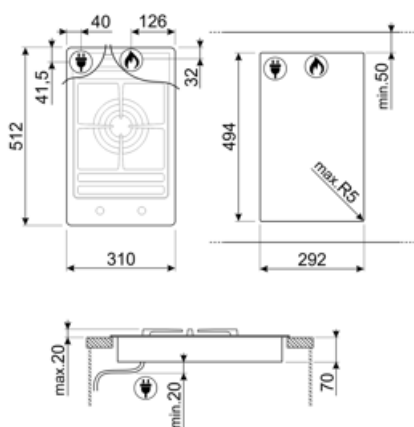

מאפיינים טכניים

UR

גז - אמצעי - UR - 5.20 kW

שסתומי בטיחות לגז כן

הצתה אוטומטית

כן

אביזרים כלולים

תמיכה לווק מברזל יצוק 1

חיבור חשמלי

(דירוג חיבור חשמלי (ואט) 1 W
(מתח (וולט) 220-240 V
תדר (Hz) 50/60 Hz

אורך כבל חשמל 120 cm
Terminal box No
תקע לא

חיבור גז

סוג גז G20 טבעי גז
Gas connection Cilindrical

חרירי גז אחרים כלולים G30 גז נוזלי, G110 גז עירוני
(דירוג חיבור גז (ואט) 5200 W