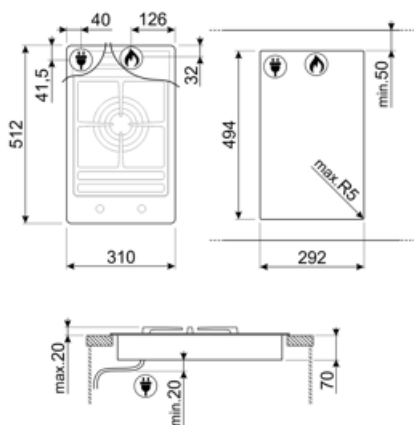

מאפיינים טכניים

UR

גז - אמצעי - UR - 5.20 kW

שסתומי בטיחות לגז כן הצתה אוטומטית כן

אביזרים כלולים

תמיכה לווק מברזל יצוק 1

חיבור חשמלי

פוט (דירוג חיבור חשמלי) (ואט)	1 W	אורך כבל חשמל	120 cm
(מתח) (וולט)	220-240 V	Terminal box	No
תדר (Hz)	50/60 Hz	תקע	לא

חיבור גז

סוג גז	גז טבעי G20	חרירי גז אחרים כלולים	גז G30, G110 גז נוזלי
Gas connection	Cilindrical	(דירוג חיבור גז) (ואט)	עירוני 5200 W