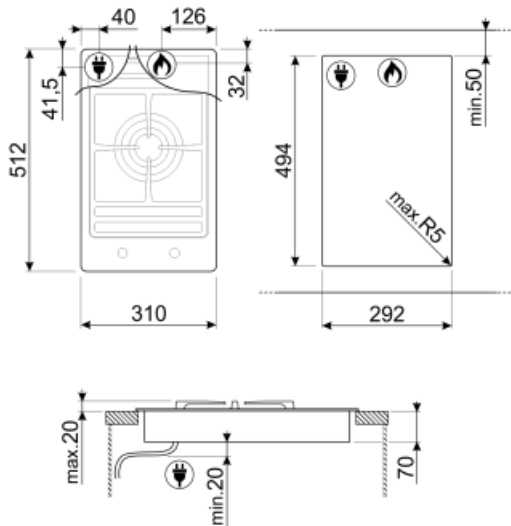

UR

גז - אמצעי - UR - 5.20 kW

שסתומי בטיחות לגז

כן

הצתה אוטומטית

כן

אביזרים כלולים

תמיכה לווק מברזל יצוק

1

חיבור חשמלי

(דירוג חיבור חשמלי (ואט (מתח (וולט

1 W

220-240 V

תדר (Hz)

50/60 Hz

אורך כבל חשמל

120 cm

חיבור גז

סוג גז

גז טבעי G20

Gas connection

Cilindrical

חרירי גז אחרים כלולים

גז G110, גפ"ם גז נוזלי G30 עירוני

(דירוג חיבור גז (ואט

5200 W