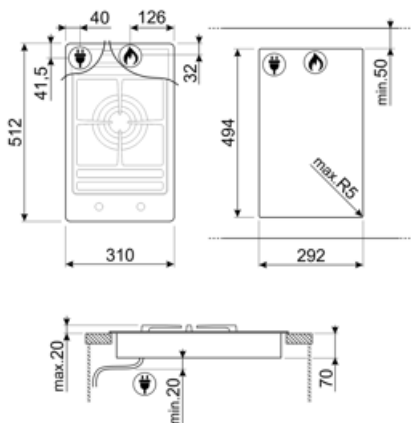

Options

Corte padrão 494x292 mm

Technical Features

UR

Central - Gas - UR - 5.20 kW

Gas safety valves	Yes	Automatic Ignition	Yes

Accessories Included

Cast iron wok support	1	Other accessories	No

Electrical Connection

Plug	No	Frequency (Hz)	50/60 Hz
Electrical connection rating (W)	1 W	Comprimento do cabo de alimentação	120 cm
Voltage (V)	220-240 V	Ficha elétrica	No

Gas Connection

Gas Type	G20 Natural gas	Other gas nozzles included	G30 GPL Liquid gas, G110 City gas
Ligação ao gás	Ligação ao gás cilíndrica	Gas connection rating (W)	5200 W