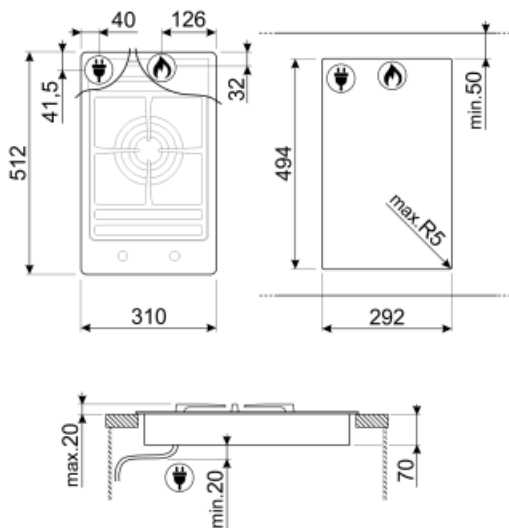

UR

Central - Gas - URP - 5.20 kW

Sistema de válvulas de seguridad **Sí**

Conexión automática **Sí**

Equipo accesorios incluidos

Rejilla de hierro forjado para wok **1**

Conexión eléctrica

Datos nominales de conexión eléctrica **1 W**
Tensión (V) **220-240 V**

Frecuencia **50/60 Hz**
Largo del cable de alimentación **120 cm**

Conexión de gas

Tipo de gas **G20 gas natural**
Conexión de gas **Cilindrico**

Otros inyectores de gas incluidos **G30 Gas Liquido GPL, G110 Gas ciudad**
Datos nominales de conexión gas **5200 W**